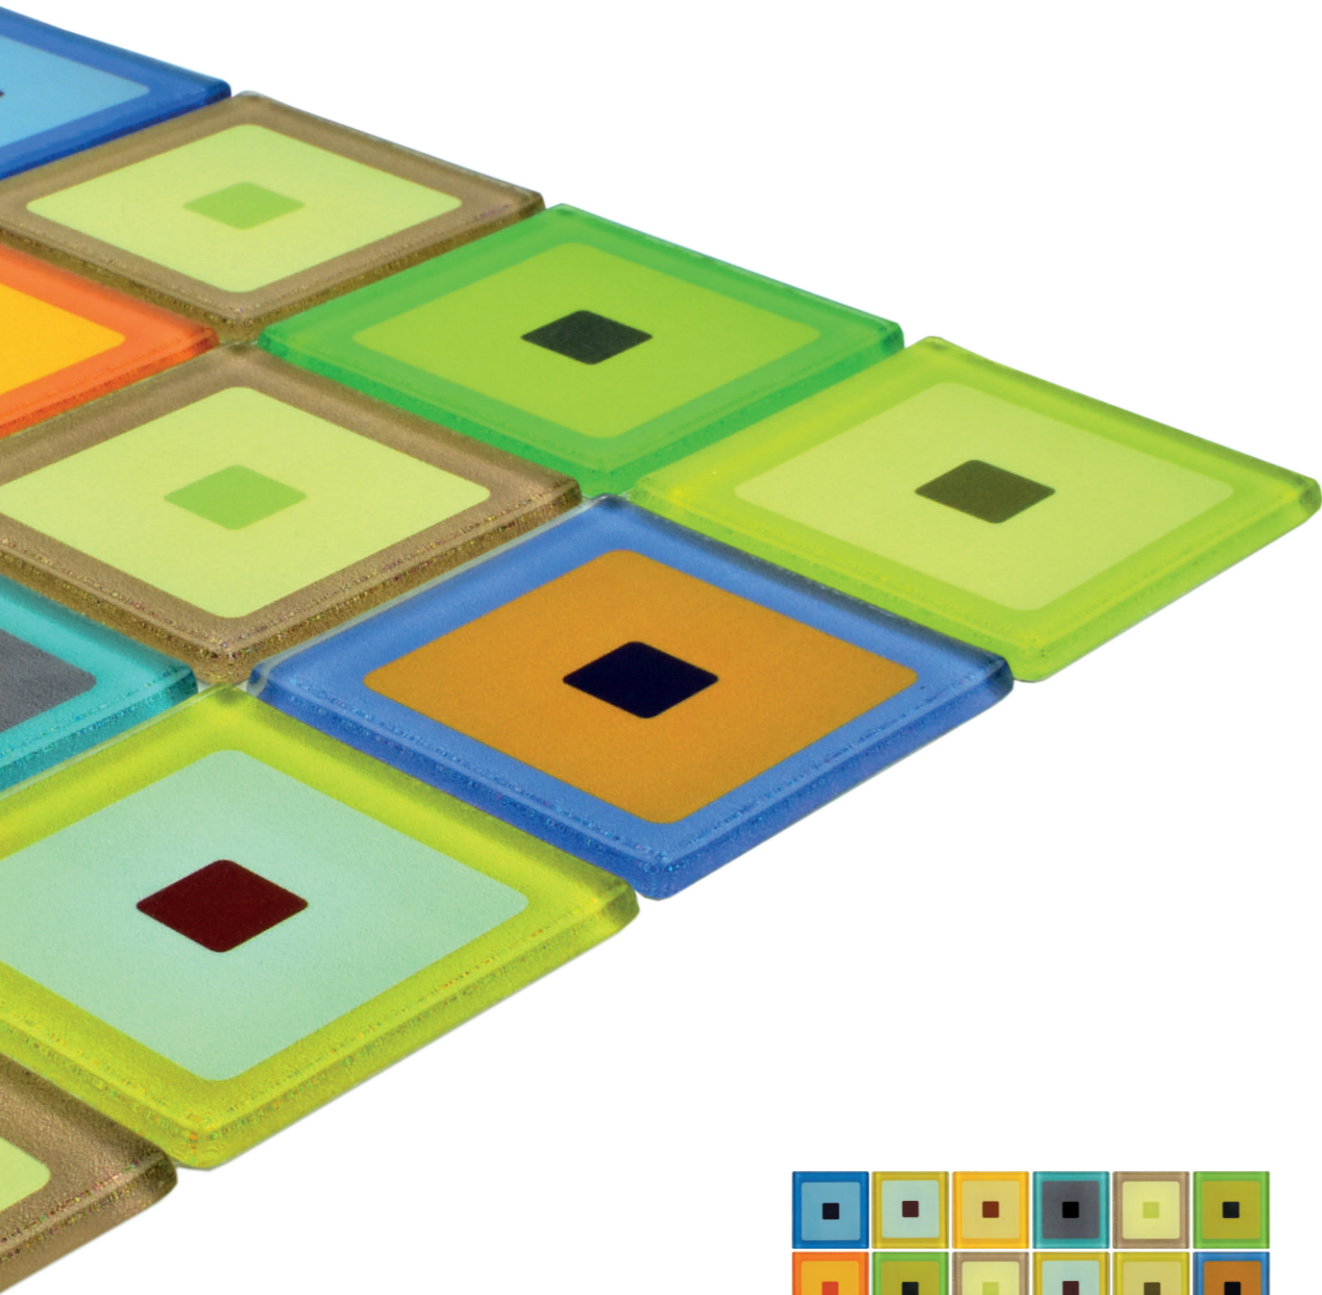

geometrico colour

object
products
catalogue

g e o m e t r i c o

F-MGC04-XX-001

F-MGC04-XX-003

F-MGC04-XX-004

F-MGC04-XX-007

F-MGC04-XX-008

F-MGC04-XX-011

F-MGC04-XX-012

F-MGC04-XX-002

F-MGC04-XX-005

F-MGC04-XX-006

F-MGC04-XX-009

F-MGC04-XX-010

F-MGC04-XX-013

F-MGC04-XX-014

mix'n'
match

BASIC

Moduły Basic rekomendowane do Geometrico Colour
Basic modules recommended for Geometrico Colour

F-MBG04-XX-002

F-MBG04-XX-005

F-MBG04-XX-003

F-MBG04-XX-006