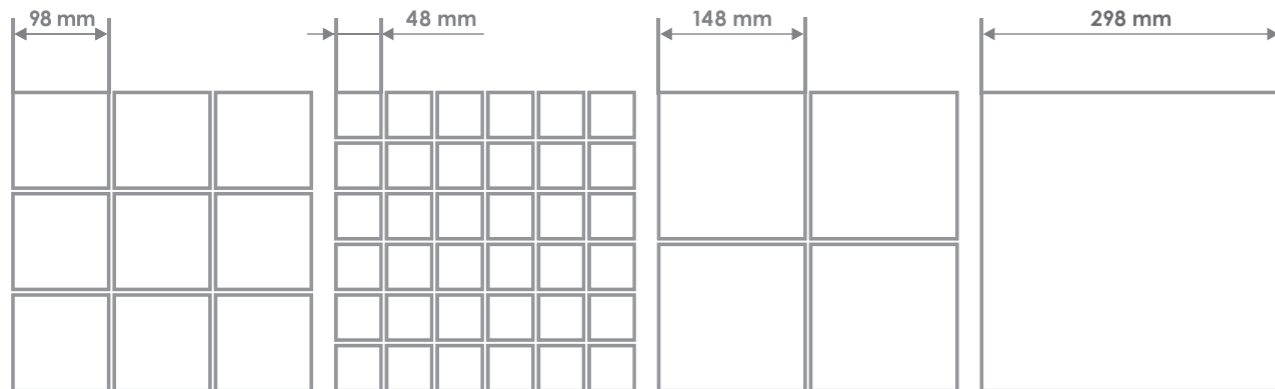

F-MBG04-XX-004

F-MBG04-XX-007

F-MBG04-XX-008

F-MBG04-XX-009

Szkło fusingowe
Fused glass
Fused Glass

Do wewnątrz na ścianę - strefa sucha
Indoor on the wall - dry zone
Für Wand im Inneren - Trockenzone

Waga opakowania: 16,1 kg
Package weight: 16,1 kg
Paketgewicht: 16,1 kg

Do wewnątrz na ścianę - strefa mokra
Indoor on the wall - wet zone
Für Wand im Inneren - Nasszone

Grubość: 4 mm
Thickness: 4 mm
Glasstärke: 4 mm

Odporność na pochłanianie wody
Water resistance
Beständigkeit gegen Wasser