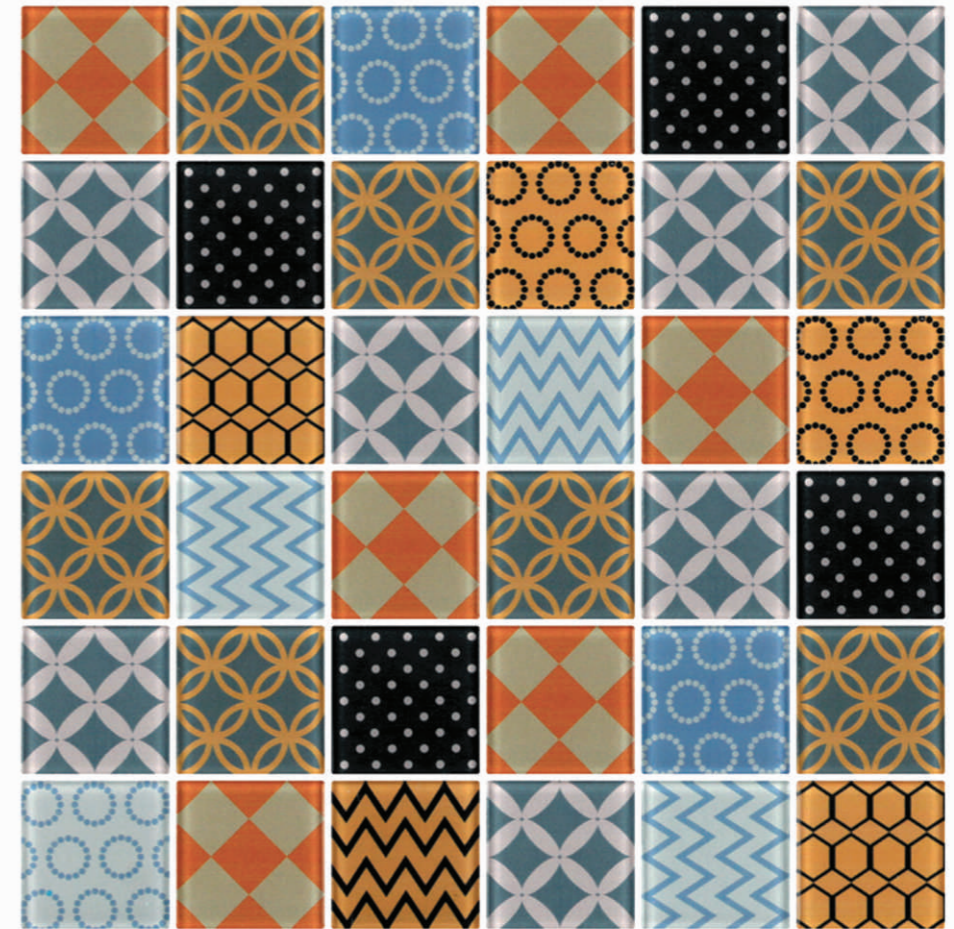

Geometrico black & white

Patchwork blue & white

Patchwork black & white

Patchwork colour

Mix'n'match

Szkło fusingowe
Fused glass
Fused Glass

Do wewnątrz na ścianę - strefa sucha
Indoor on the wall - dry zone
Für Wand im Inneren - Trockenzone