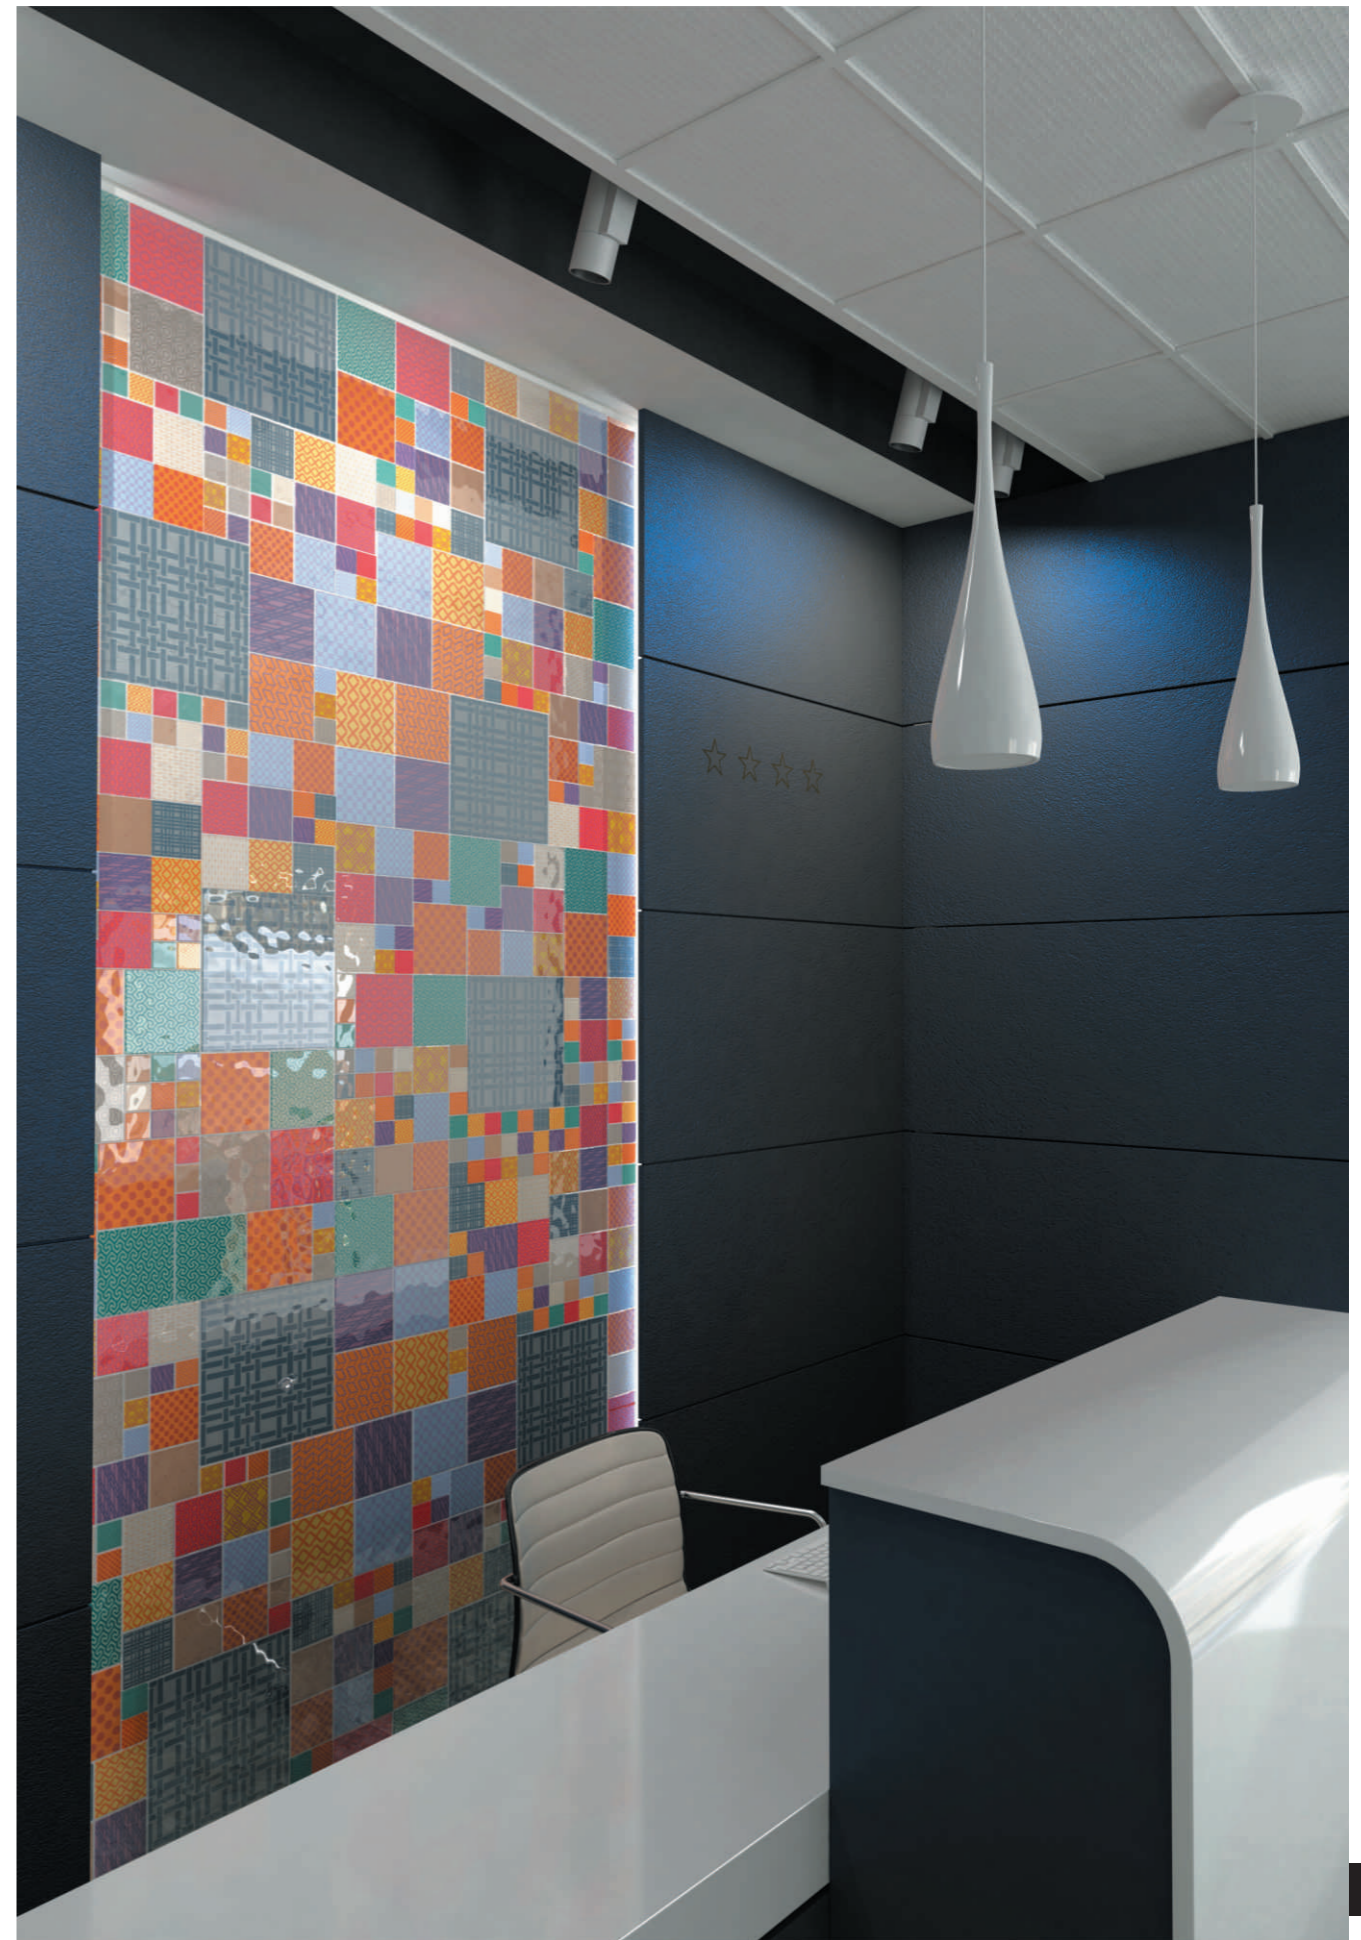

Geometrico black & white

Patchwork blue & white

Patchwork black & white

Patchwork colour

Mix'n'match

Szkło fusingowe
Fused glass
Fused Glass

Do wewnątrz na ścianę - strefa sucha
Indoor on the wall - dry zone
Für Wand im Inneren - Trockenzone