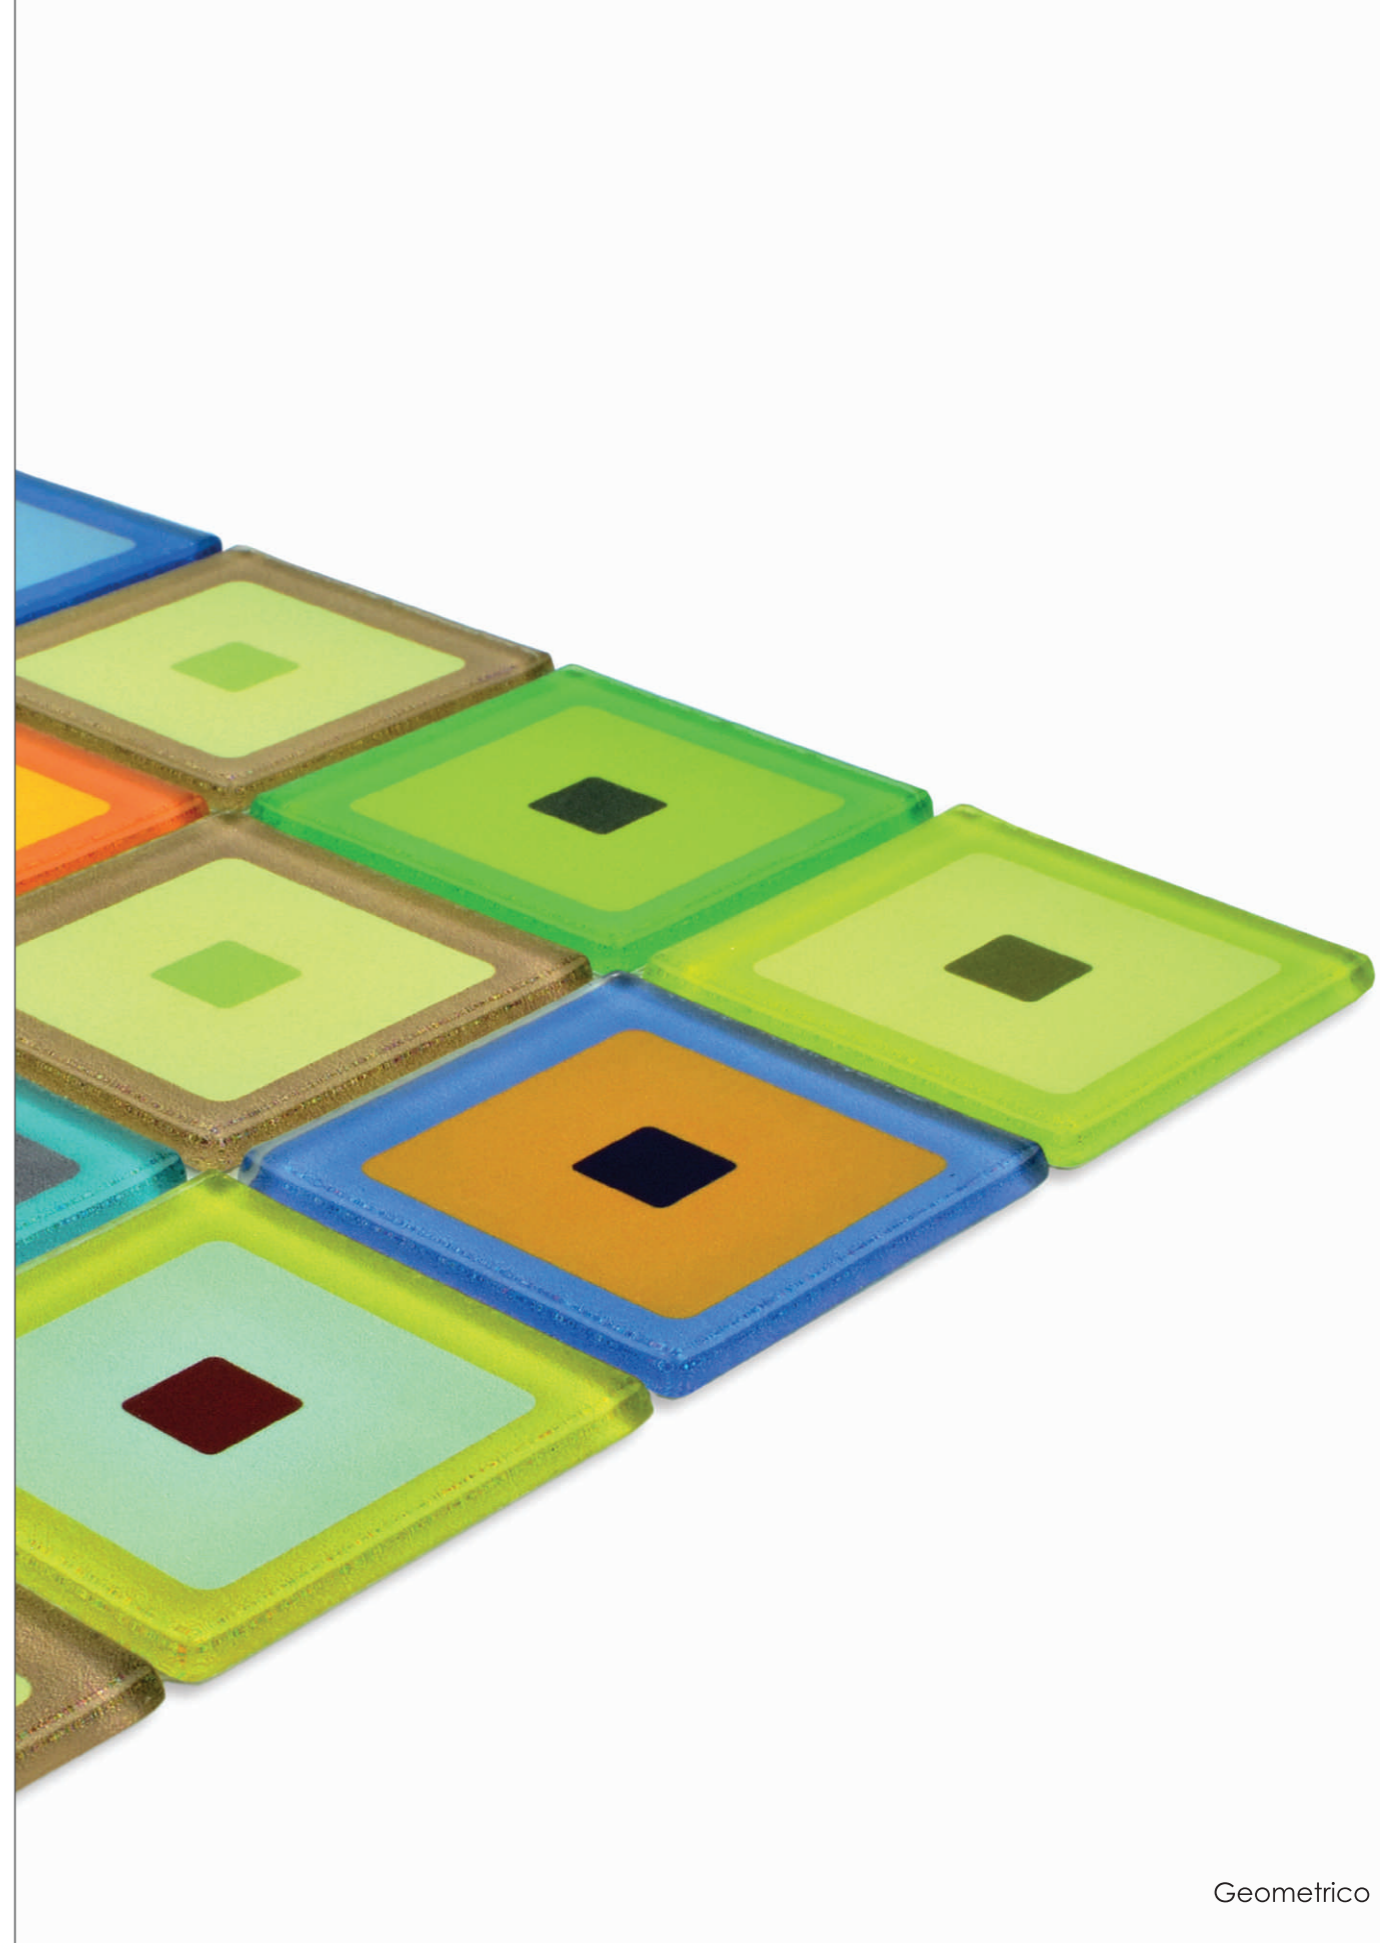

Geometrico black & white

Patchwork blue & white

Patchwork black & white

Patchwork colour

Mix'n'match

Szkło fusingowe
Fused glass
Fused Glass

Do wewnątrz na ścianę - strefa sucha
Indoor on the wall - dry zone
Für Wand im Inneren - Trockenzone