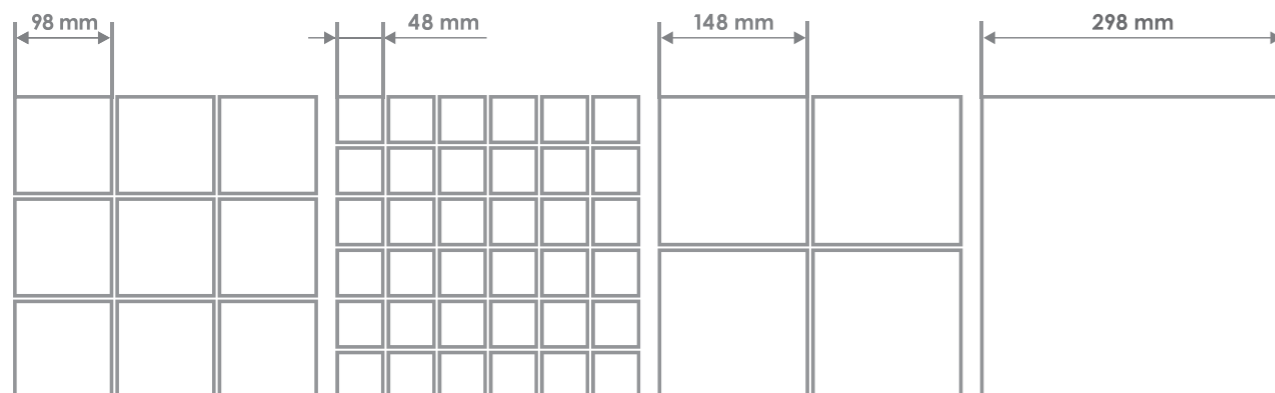

Geometrico black & white

Patchwork blue & white

Patchwork black & white

Patchwork colour

Mix'n'match

Szkło fusingowe
Fused glass
Fused Glass

Do wewnątrz na ścianę - strefa sucha
Indoor on the wall - dry zone
Für Wand im Inneren - Trockenzone

Waga opakowania: 16,1 kg
Package weight: 16,1 kg
Paketgewicht: 16,1 kg

Do wewnątrz na ścianę - strefa mokra
Indoor on the wall - wet zone
Für Wand im Inneren - Nasszone

Grubość: 4 mm
Thickness: 4 mm
Glasstärke: 4 mm