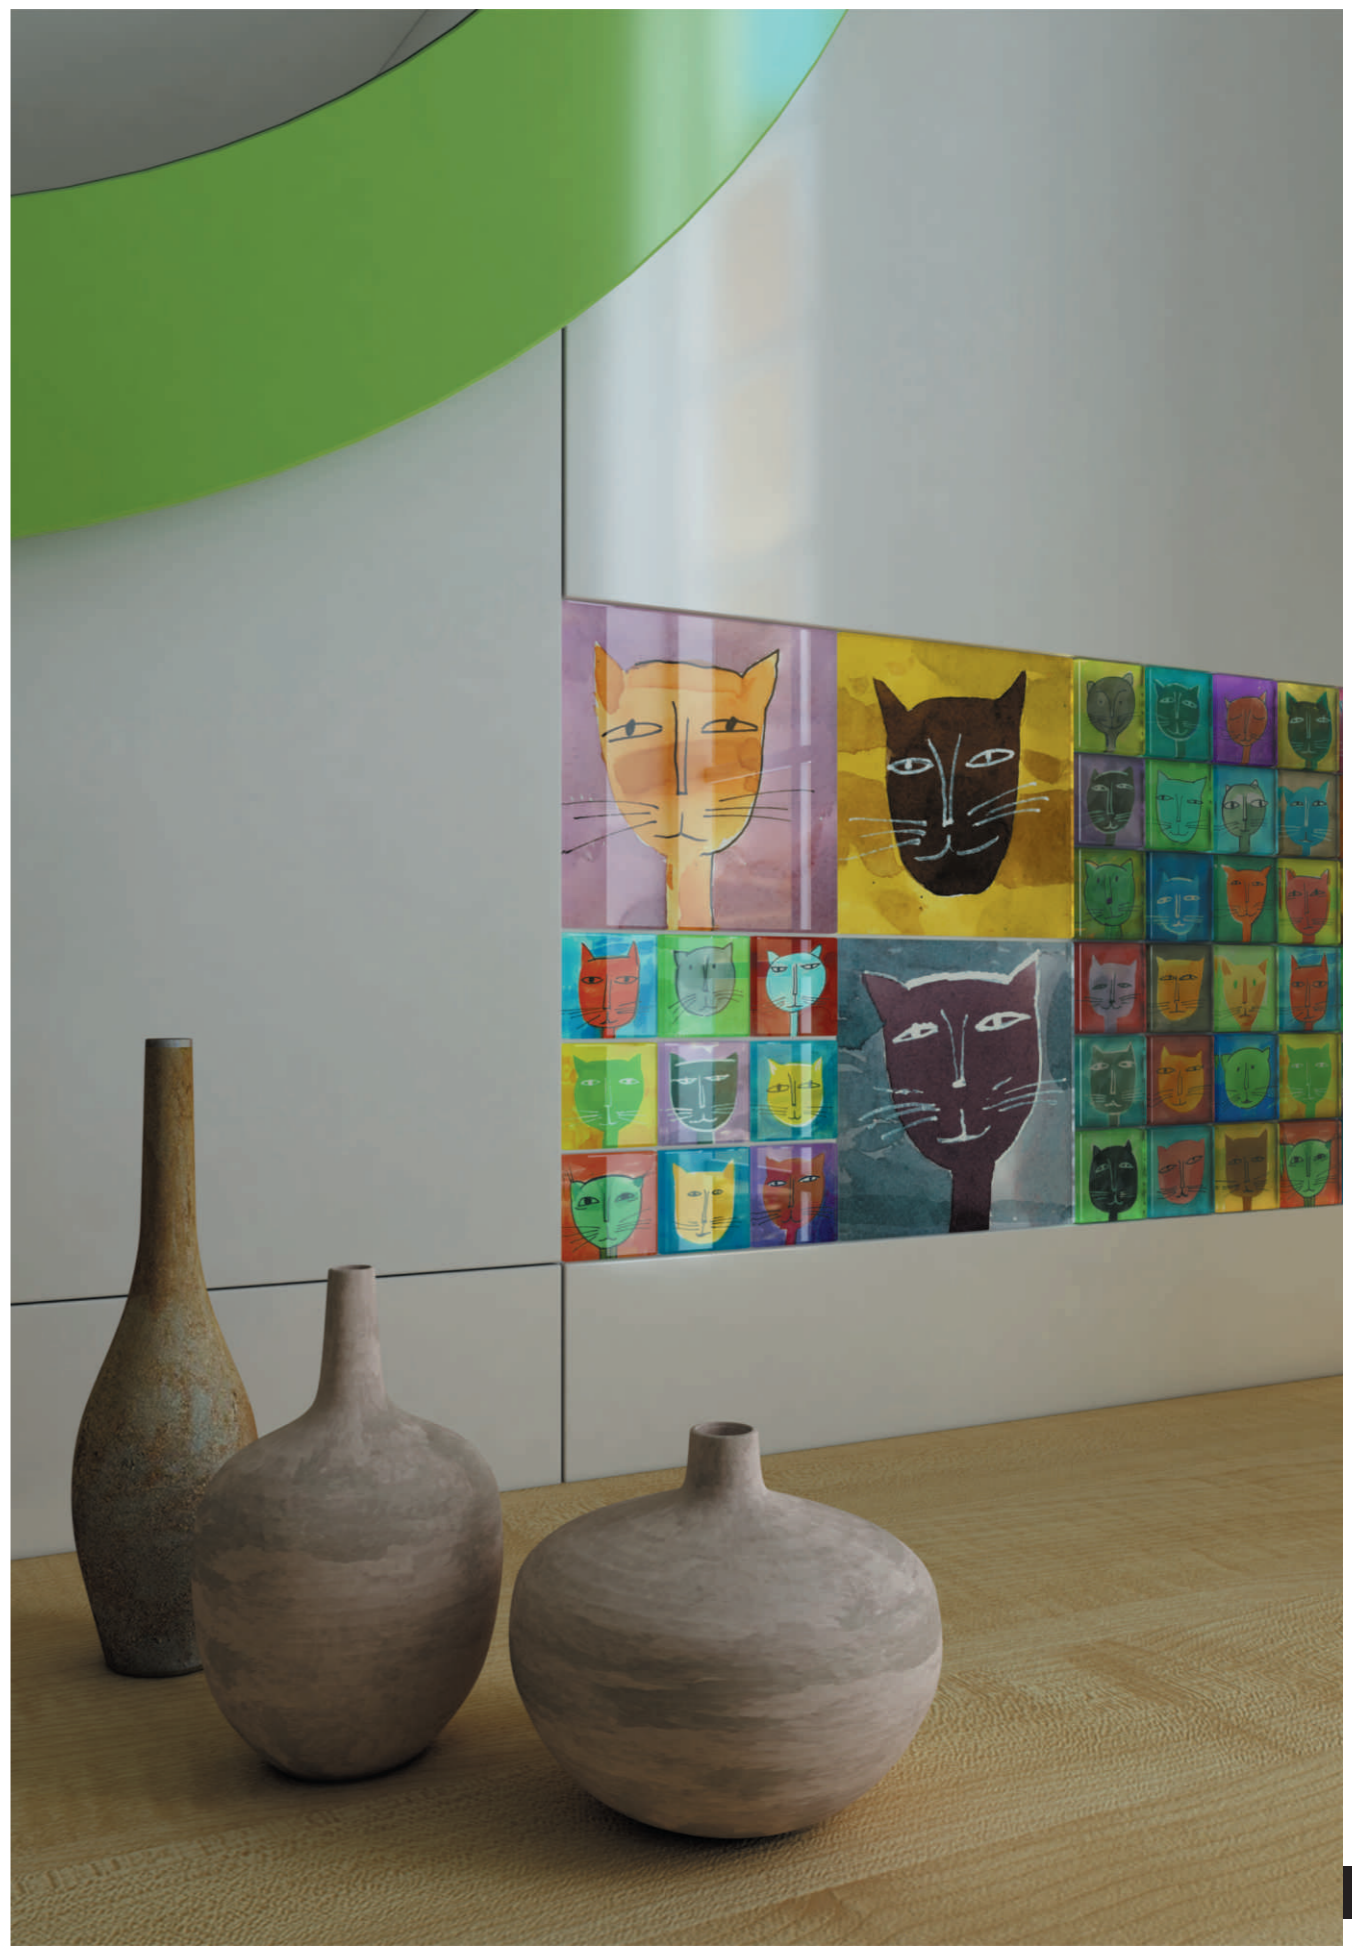

Geometrico black & white

Patchwork blue & white

Patchwork black & white

Patchwork colour

Mix'n'match

Szkło fusingowe
Fused glass
Fused Glass

Do wewnątrz na ścianę - strefa sucha
Indoor on the wall - dry zone
Für Wand im Inneren - Trockenzone