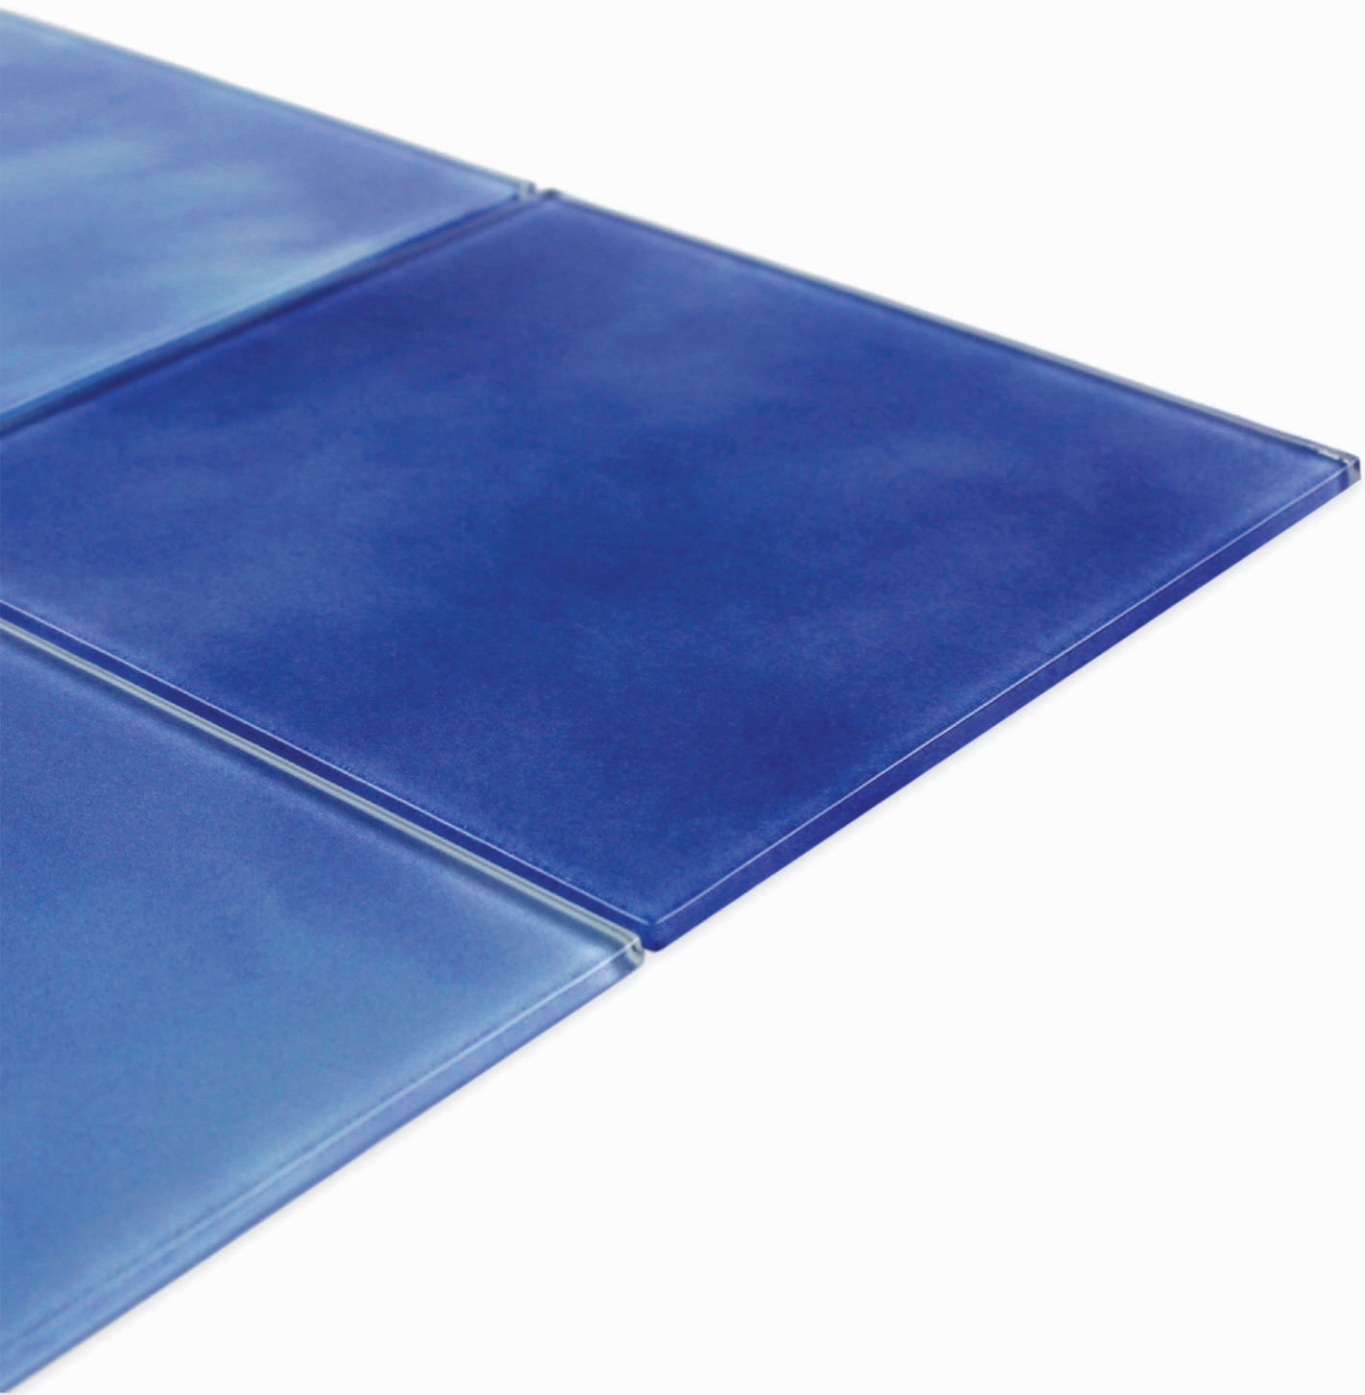

fusing glass

object
products
catalogue

Collections

Basic

Catchy

Catchy blue

Geometrico

Geometrico blue & white

Geometrico black & white

Patchwork blue & white

Patchwork black & white

Patchwork colour

Mix'n'match

Szkło fusingowe
Fused glass
Fused Glass

Do wewnątrz na ścianę - strefa sucha
Indoor on the wall - dry zone
Für Wand im Inneren - Trockenzone

Waga opakowania: 16,1 kg
Package weight: 16,1 kg
Paketgewicht: 16,1 kg

Do wewnątrz na ścianę - strefa mokra
Indoor on the wall - wet zone
Für Wand im Inneren - Nasszone

Grubość: 4 mm
Thickness: 4 mm
Glasstärke: 4 mm