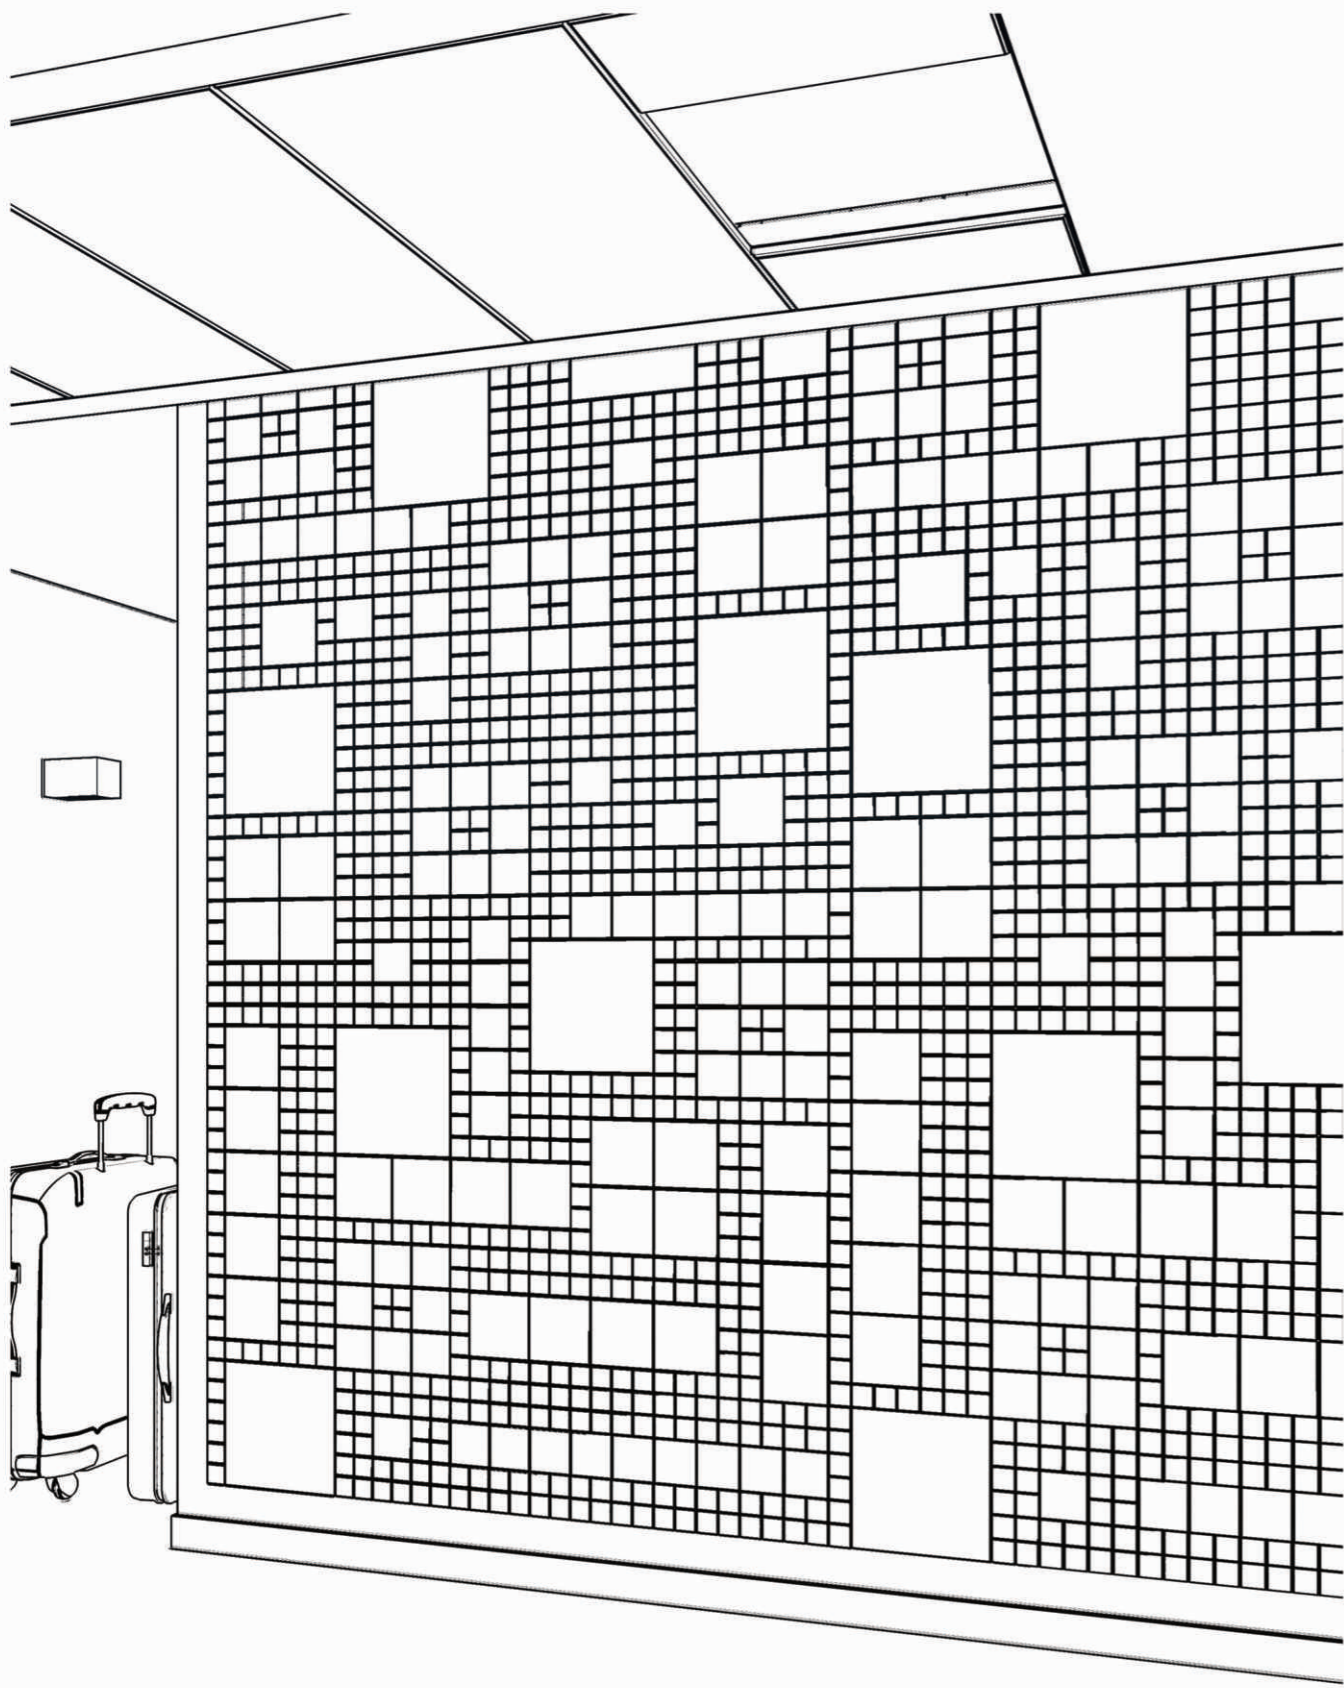

Geometrico black & white

Patchwork blue & white

Patchwork black & white

Patchwork colour

Mix'n'match

Szkło fusingowe
Fused glass
Fused Glass

Do wewnątrz na ścianę - strefa sucha
Indoor on the wall - dry zone
Für Wand im Inneren - Trockenzone

Waga opakowania: 16,1 kg
Package weight: 16,1 kg
Paketgewicht: 16,1 kg

Do wewnątrz na ścianę - strefa mokra
Indoor on the wall - wet zone
Für Wand im Inneren - Nasszone

Grubość: 4 mm
Thickness: 4 mm
Glasstärke: 4 mm