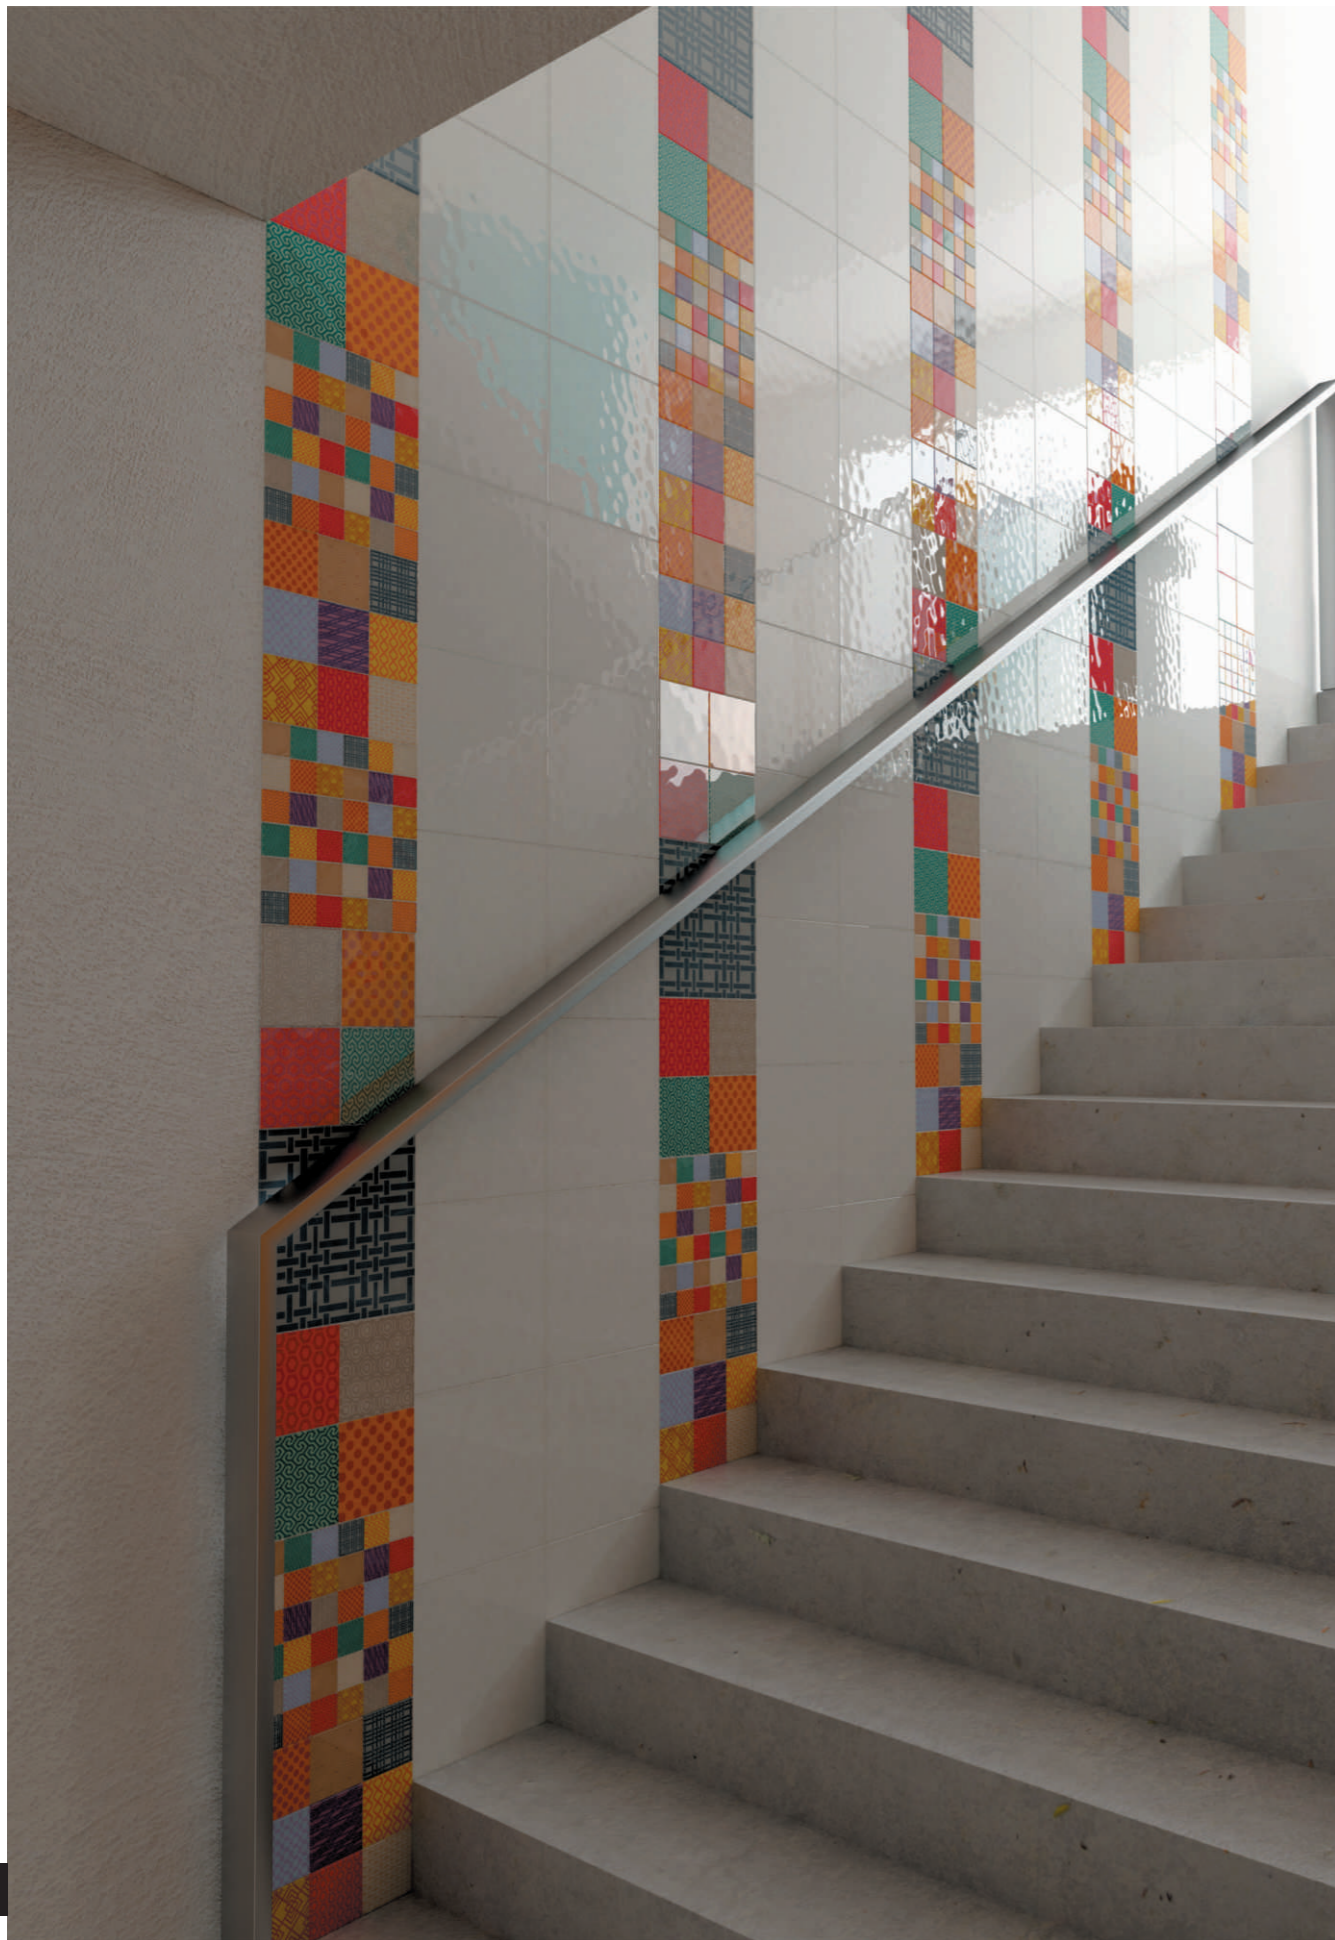

Geometrico black & white

Patchwork blue & white

Patchwork black & white

Patchwork colour

Mix'n'match

Szkło fusingowe
Fused glass
Fused Glass

Do wewnątrz na ścianę - strefa sucha
Indoor on the wall - dry zone
Für Wand im Inneren - Trockenzone