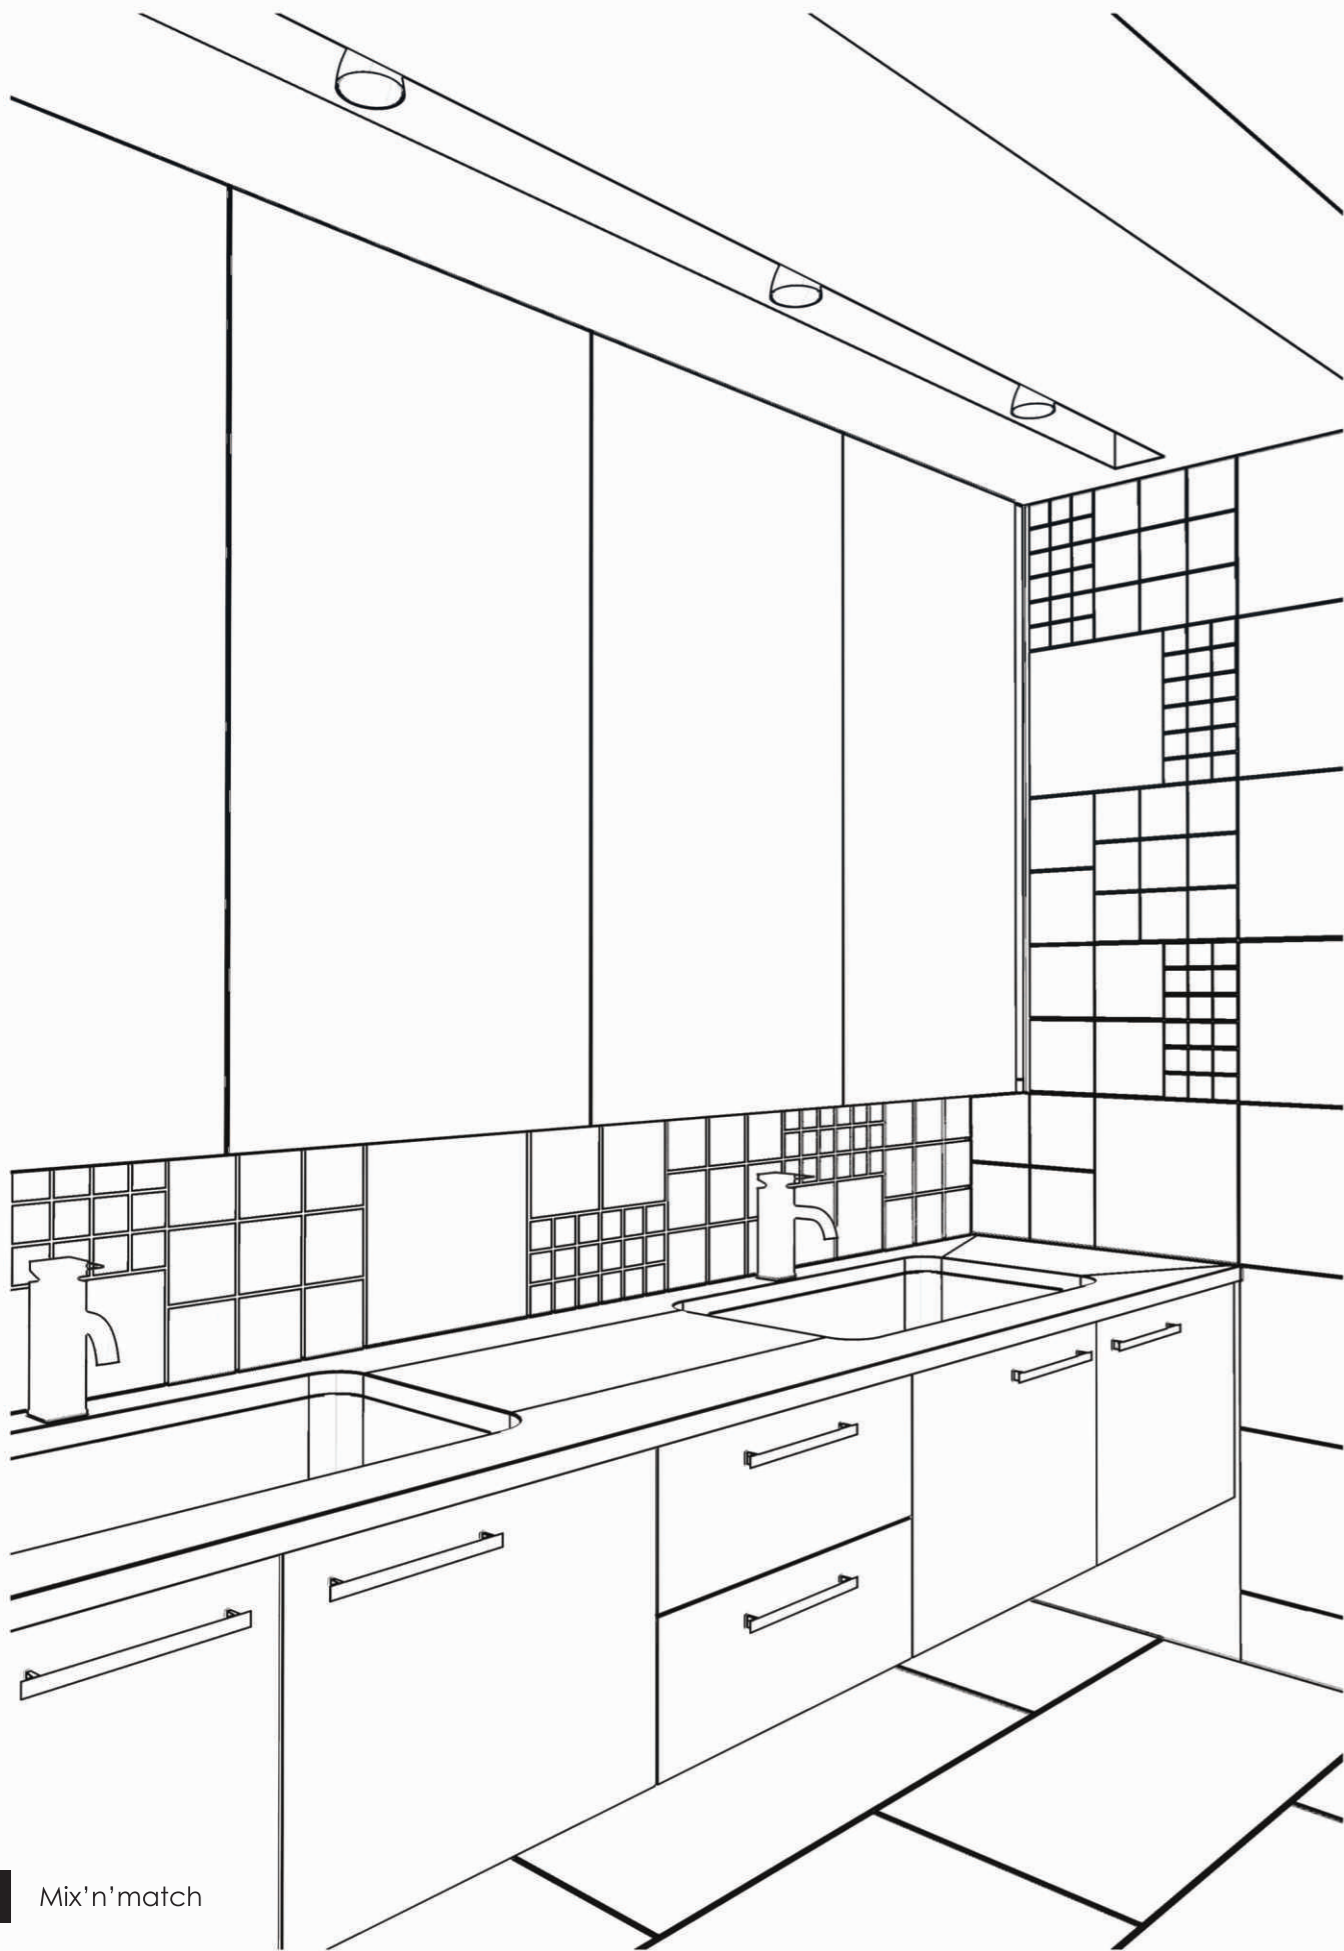

Geometrico black & white

Patchwork blue & white

Patchwork black & white

Patchwork colour

Mix'n'match

Szkło fusingowe
Fused glass
Fused Glass

Do wewnątrz na ścianę - strefa sucha
Indoor on the wall - dry zone
Für Wand im Inneren - Trockenzone