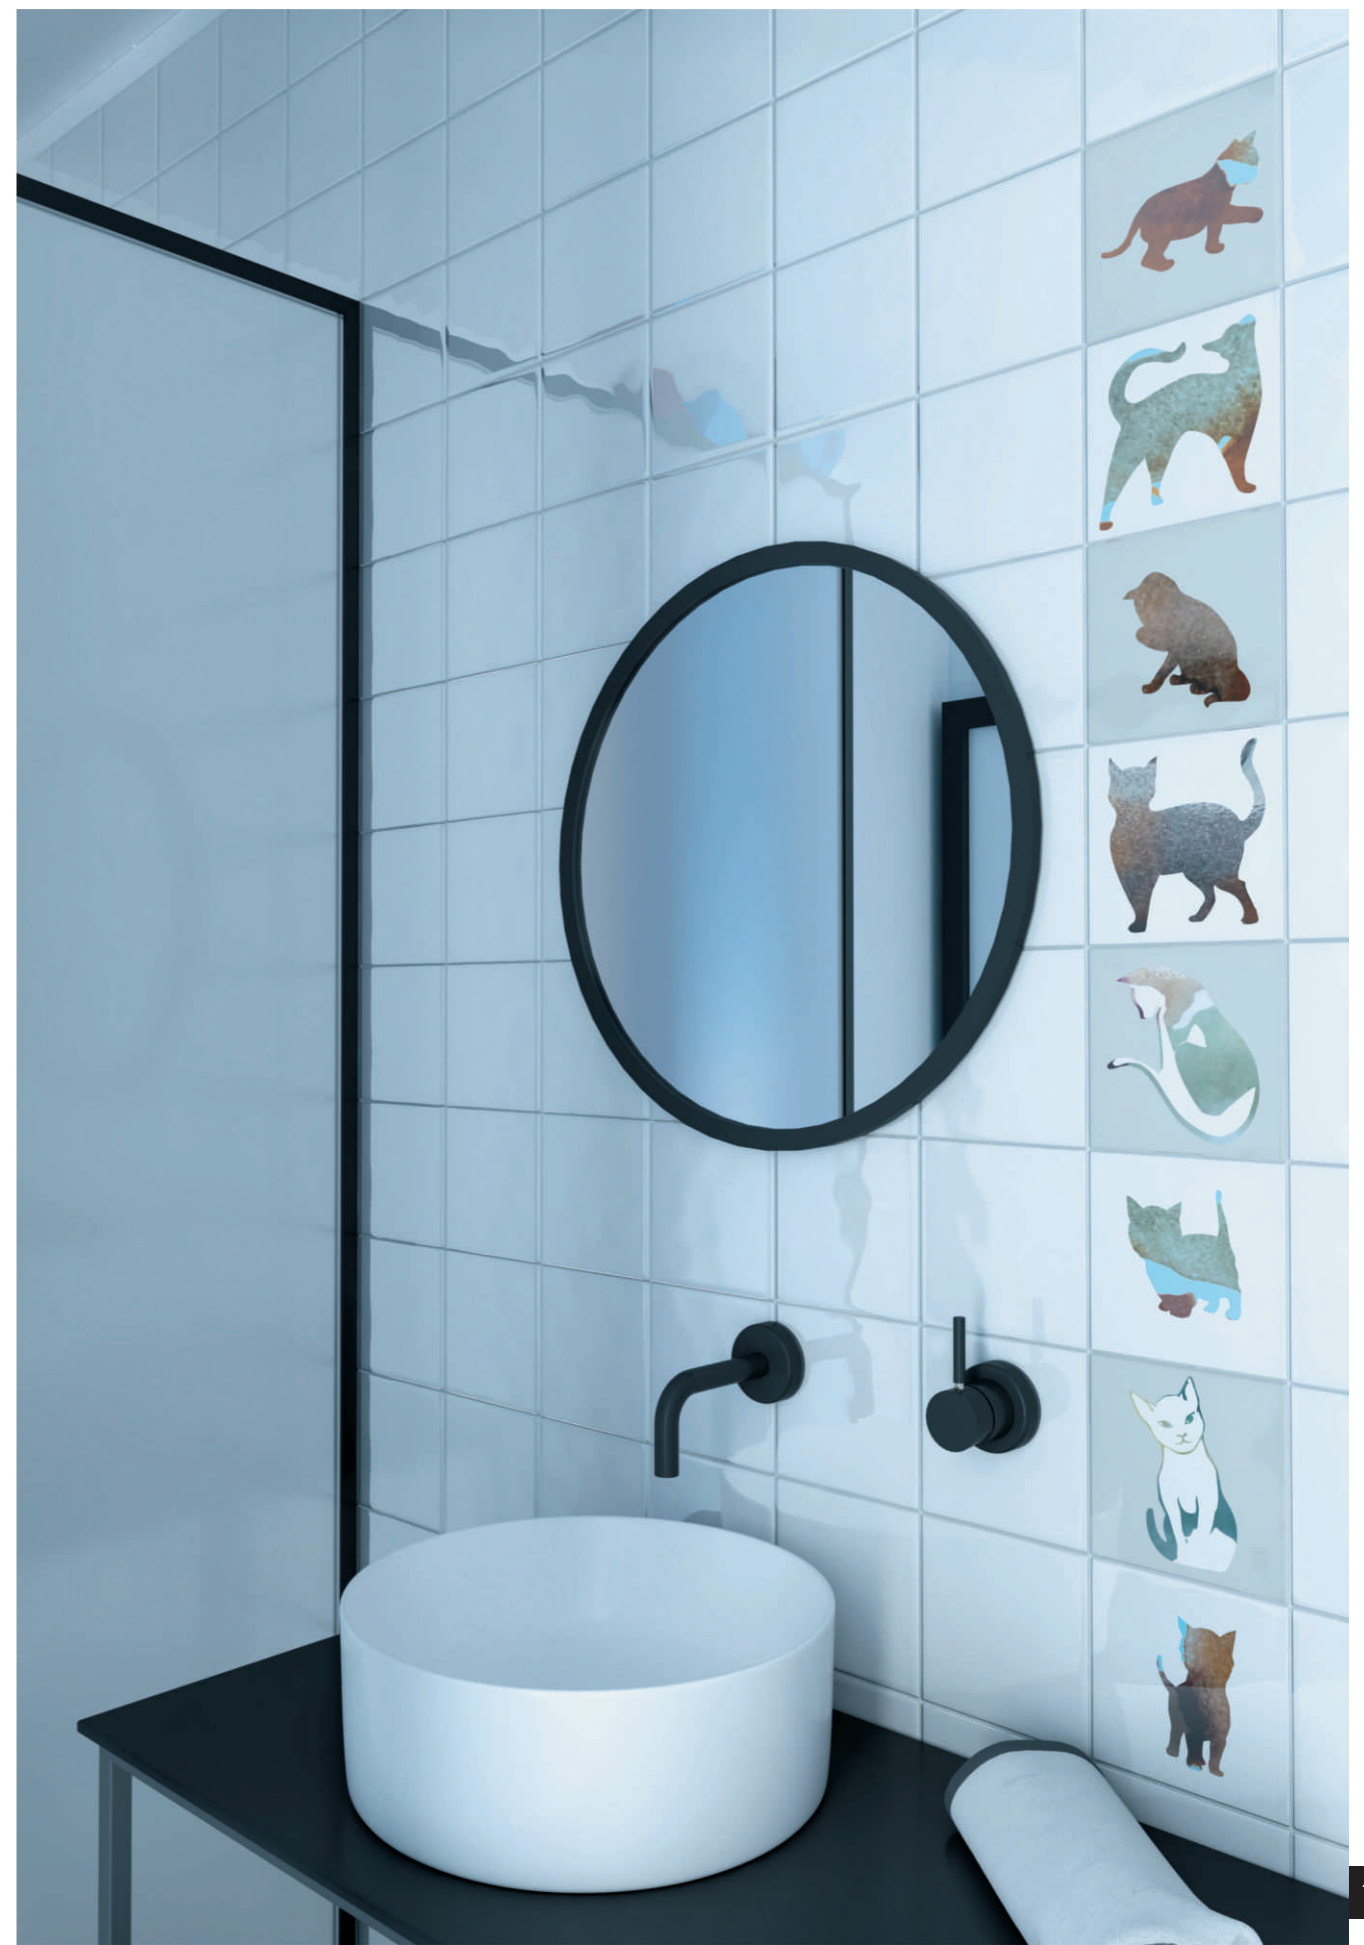

Geometrico black & white

Patchwork blue & white

Patchwork black & white

Patchwork colour

Mix'n'match

Szkło fusingowe
Fused glass
Fused Glass

Do wewnątrz na ścianę - strefa sucha
Indoor on the wall - dry zone
Für Wand im Inneren - Trockenzone

Waga opakowania: 16,1 kg
Package weight: 16,1 kg
Paketgewicht: 16,1 kg

Do wewnątrz na ścianę - strefa mokra
Indoor on the wall - wet zone
Für Wand im Inneren - Nasszone

Grubość: 4 mm
Thickness: 4 mm
Glasstärke: 4 mm