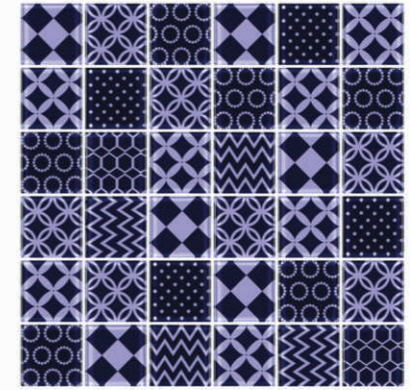

Geometrico black & white

Patchwork blue & white

Patchwork black & white

Patchwork colour

Mix'n'match

Szkło fusingowe
Fused glass
Fused Glass

Do wewnątrz na ścianę - strefa sucha
Indoor on the wall - dry zone
Für Wand im Inneren - Trockenzone