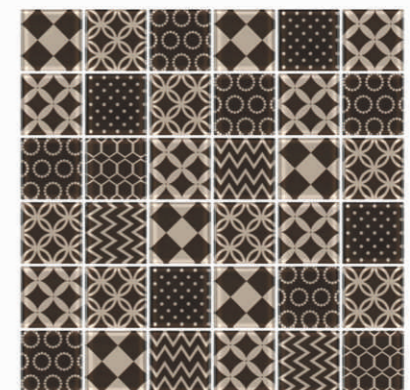

Geometrico black & white

Patchwork blue & white

Patchwork black & white

Patchwork colour

Mix'n'match

Szkło fusingowe
Fused glass
Fused Glass

Do wewnątrz na ścianę - strefa sucha
Indoor on the wall - dry zone
Für Wand im Inneren - Trockenzone