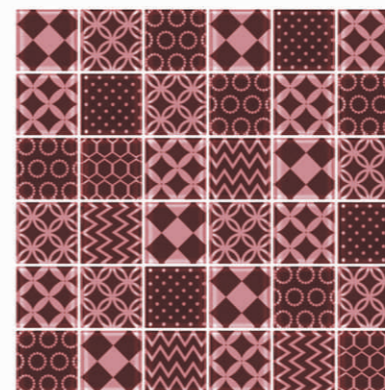

Geometrico black & white

Patchwork blue & white

Patchwork black & white

Patchwork colour

Mix'n'match

Szkło fusingowe
Fused glass
Fused Glass

Do wewnątrz na ścianę - strefa sucha
Indoor on the wall - dry zone
Für Wand im Inneren - Trockenzone