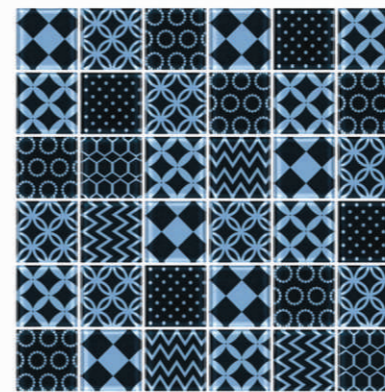

Geometrico black & white

Patchwork blue & white

Patchwork black & white

Patchwork colour

Mix'n'match

Szkło fusingowe
Fused glass
Fused Glass

Do wewnątrz na ścianę - strefa sucha
Indoor on the wall - dry zone
Für Wand im Inneren - Trockenzone