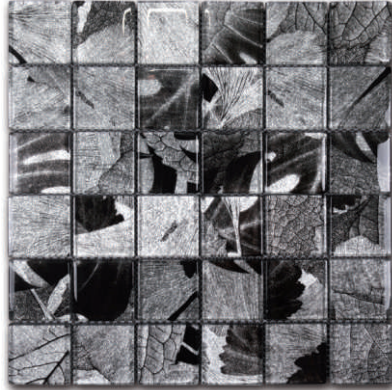

GLASS MOSAIC 8 mm No. 35

A-MGL08-XX-035

↔
300 x 300 x 8

x 11 (~1 m²)

GLASS MOSAIC 8 mm No. 41

A-MGL08-XX-041

↔
300 x 300 x 8

x 11 (~1 m²)