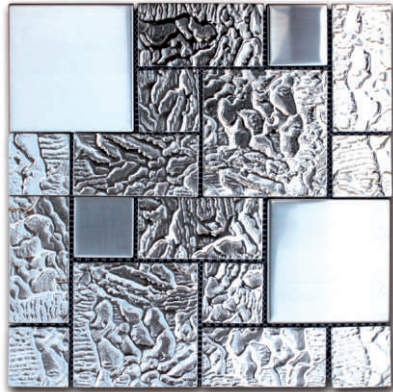

A-MGL06-XX-007

↔
300 x 300 x 6

x 11 (~1 m²)