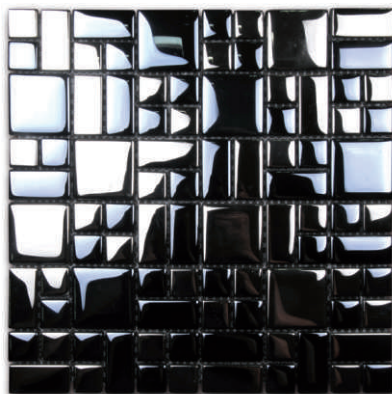

GLASS MOSAIC 8 mm No. 15

A-MGL08-XX-015

←→
300 x 300 x 8

x 11 (~1 m²)

GLASS MOSAIC 8 mm No. 16

A-MGL08-XX-016

←→
300 x 300 x 8

x 11 (~1 m²)