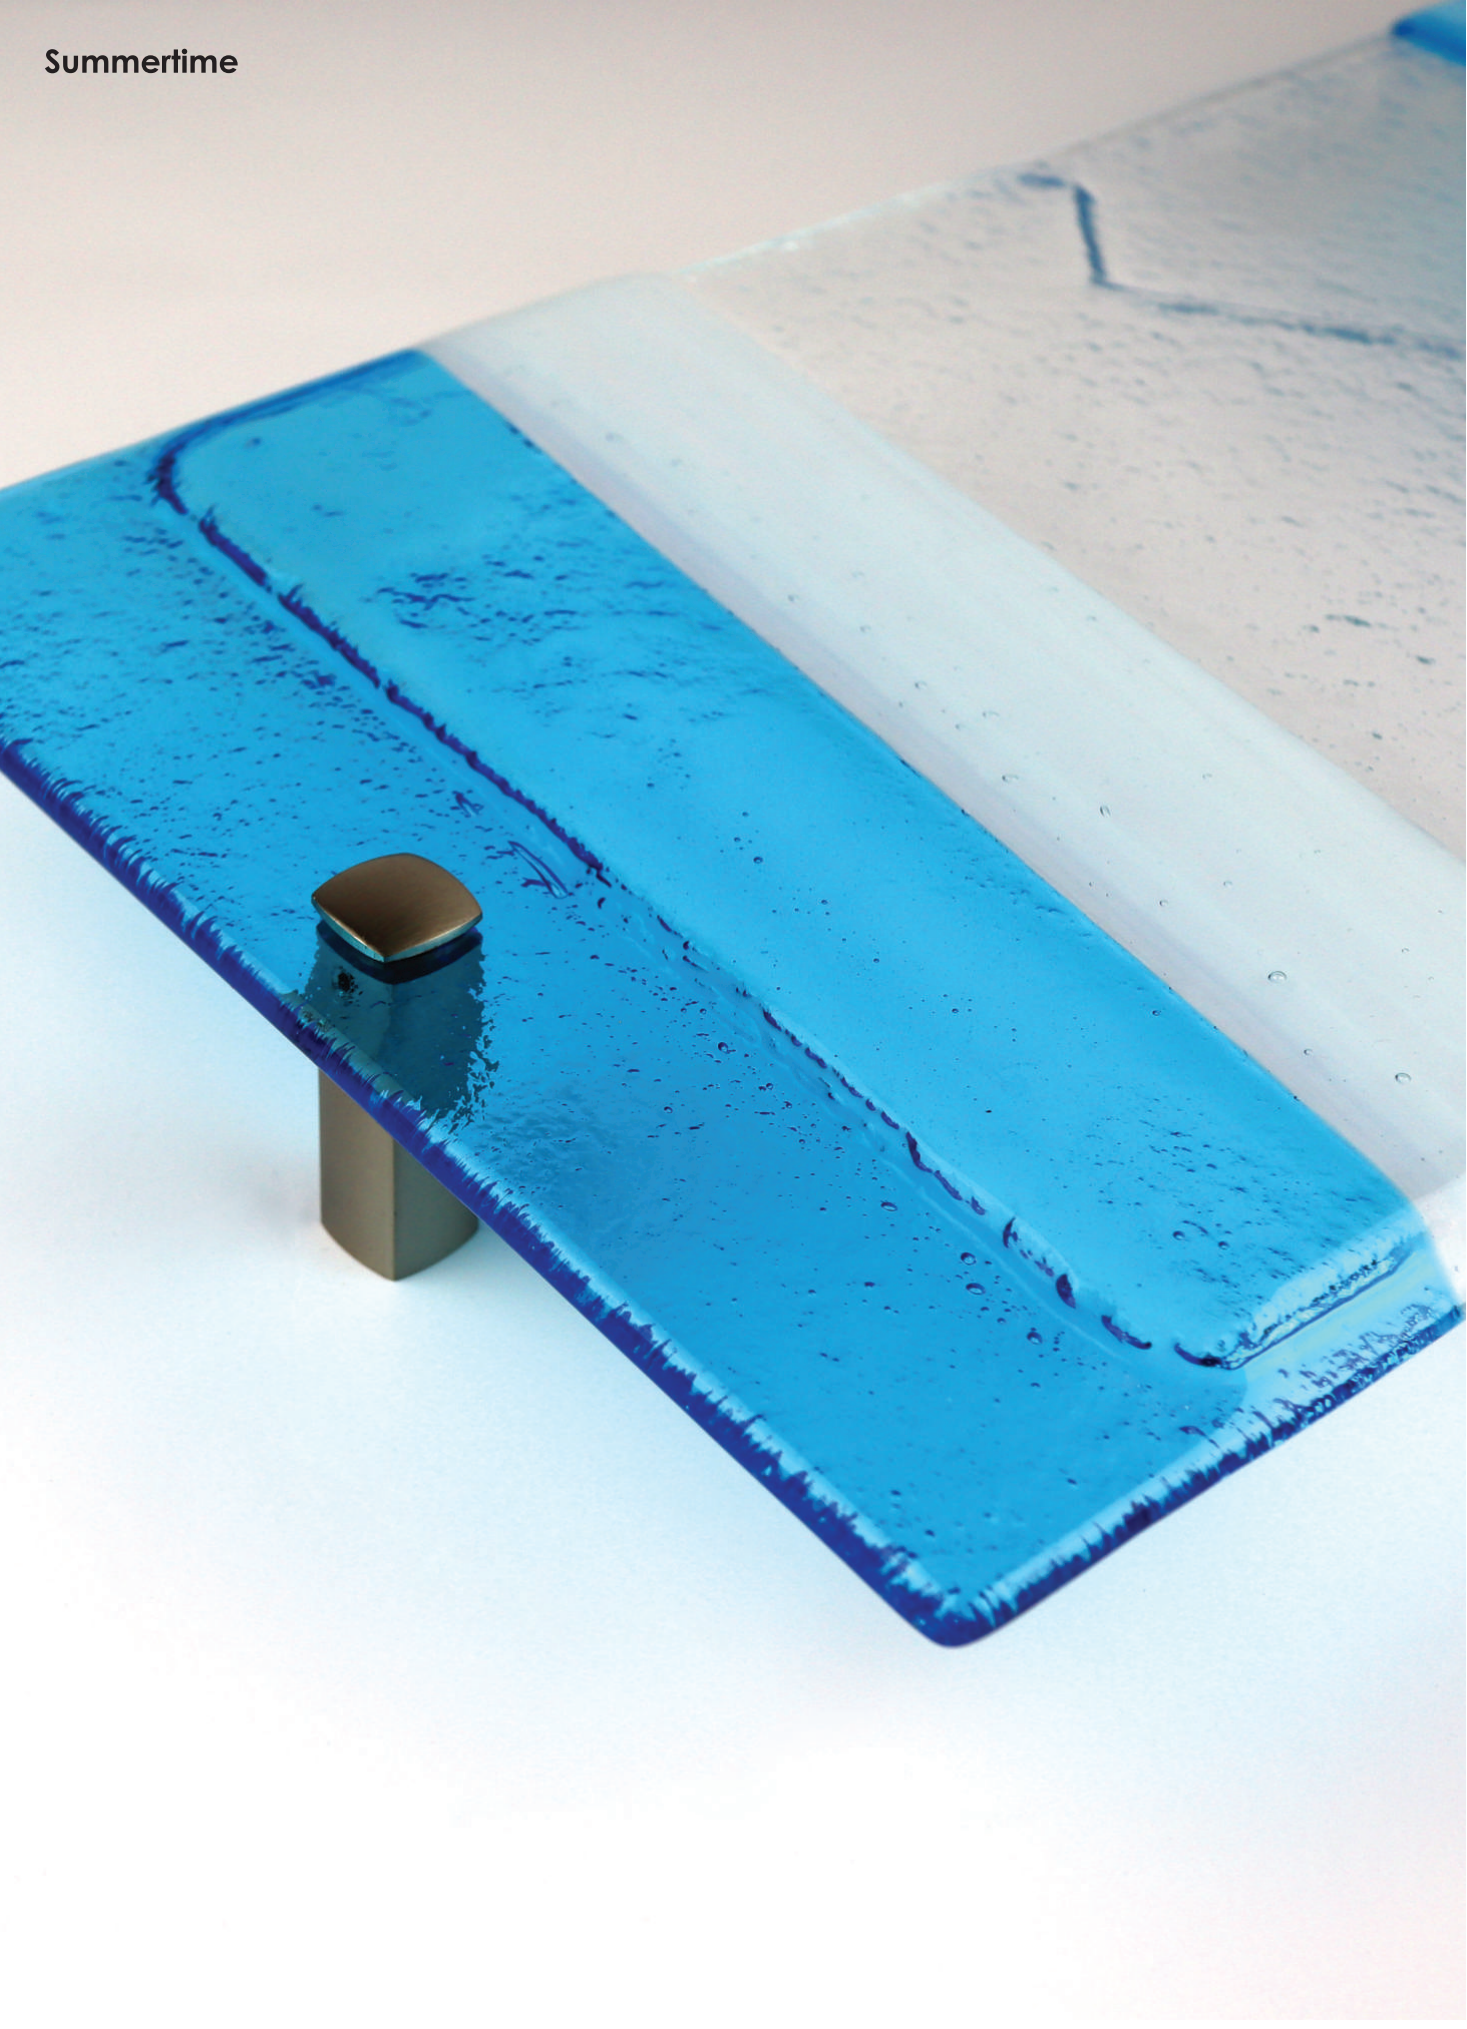

Summertime

Summertime

Summertime

Summertime

4" x 18"

6" x 18"

8" x 18"

**Szkło fusingowe**

Fused glass  
Fused Glass

**Odporność na plamienie**

Resistance to staining  
Fleckenunempfindlichkeit

3 mm

**Grubość: 3 mm**

Thickness: 3 mm  
Glasstärke: 3 mm

**Łatwość w czyszczeniu**

Easy to clean  
Pflegeleicht

**Odporne na UV**

UV resistant  
UV-beständig

**Montaż za pomocą dystansów**

Installation using fixings  
Montage mit Befestigungen

**Do wewnątrz na ścianę - strefa sucha**

Indoor on the wall - dry zone  
Für Wand im Inneren - Trockenzone

H: 21 mm

H: 40 mm

**Odporność na pochłanianie wody**

Water resistance  
Beständigkeit gegen Wasser

4" x 18": 101,6 x 457,2 mm

6" x 18": 152,4 x 457,2 mm

8" x 18": 203,2 x 457,2 mm

**Made in Poland**