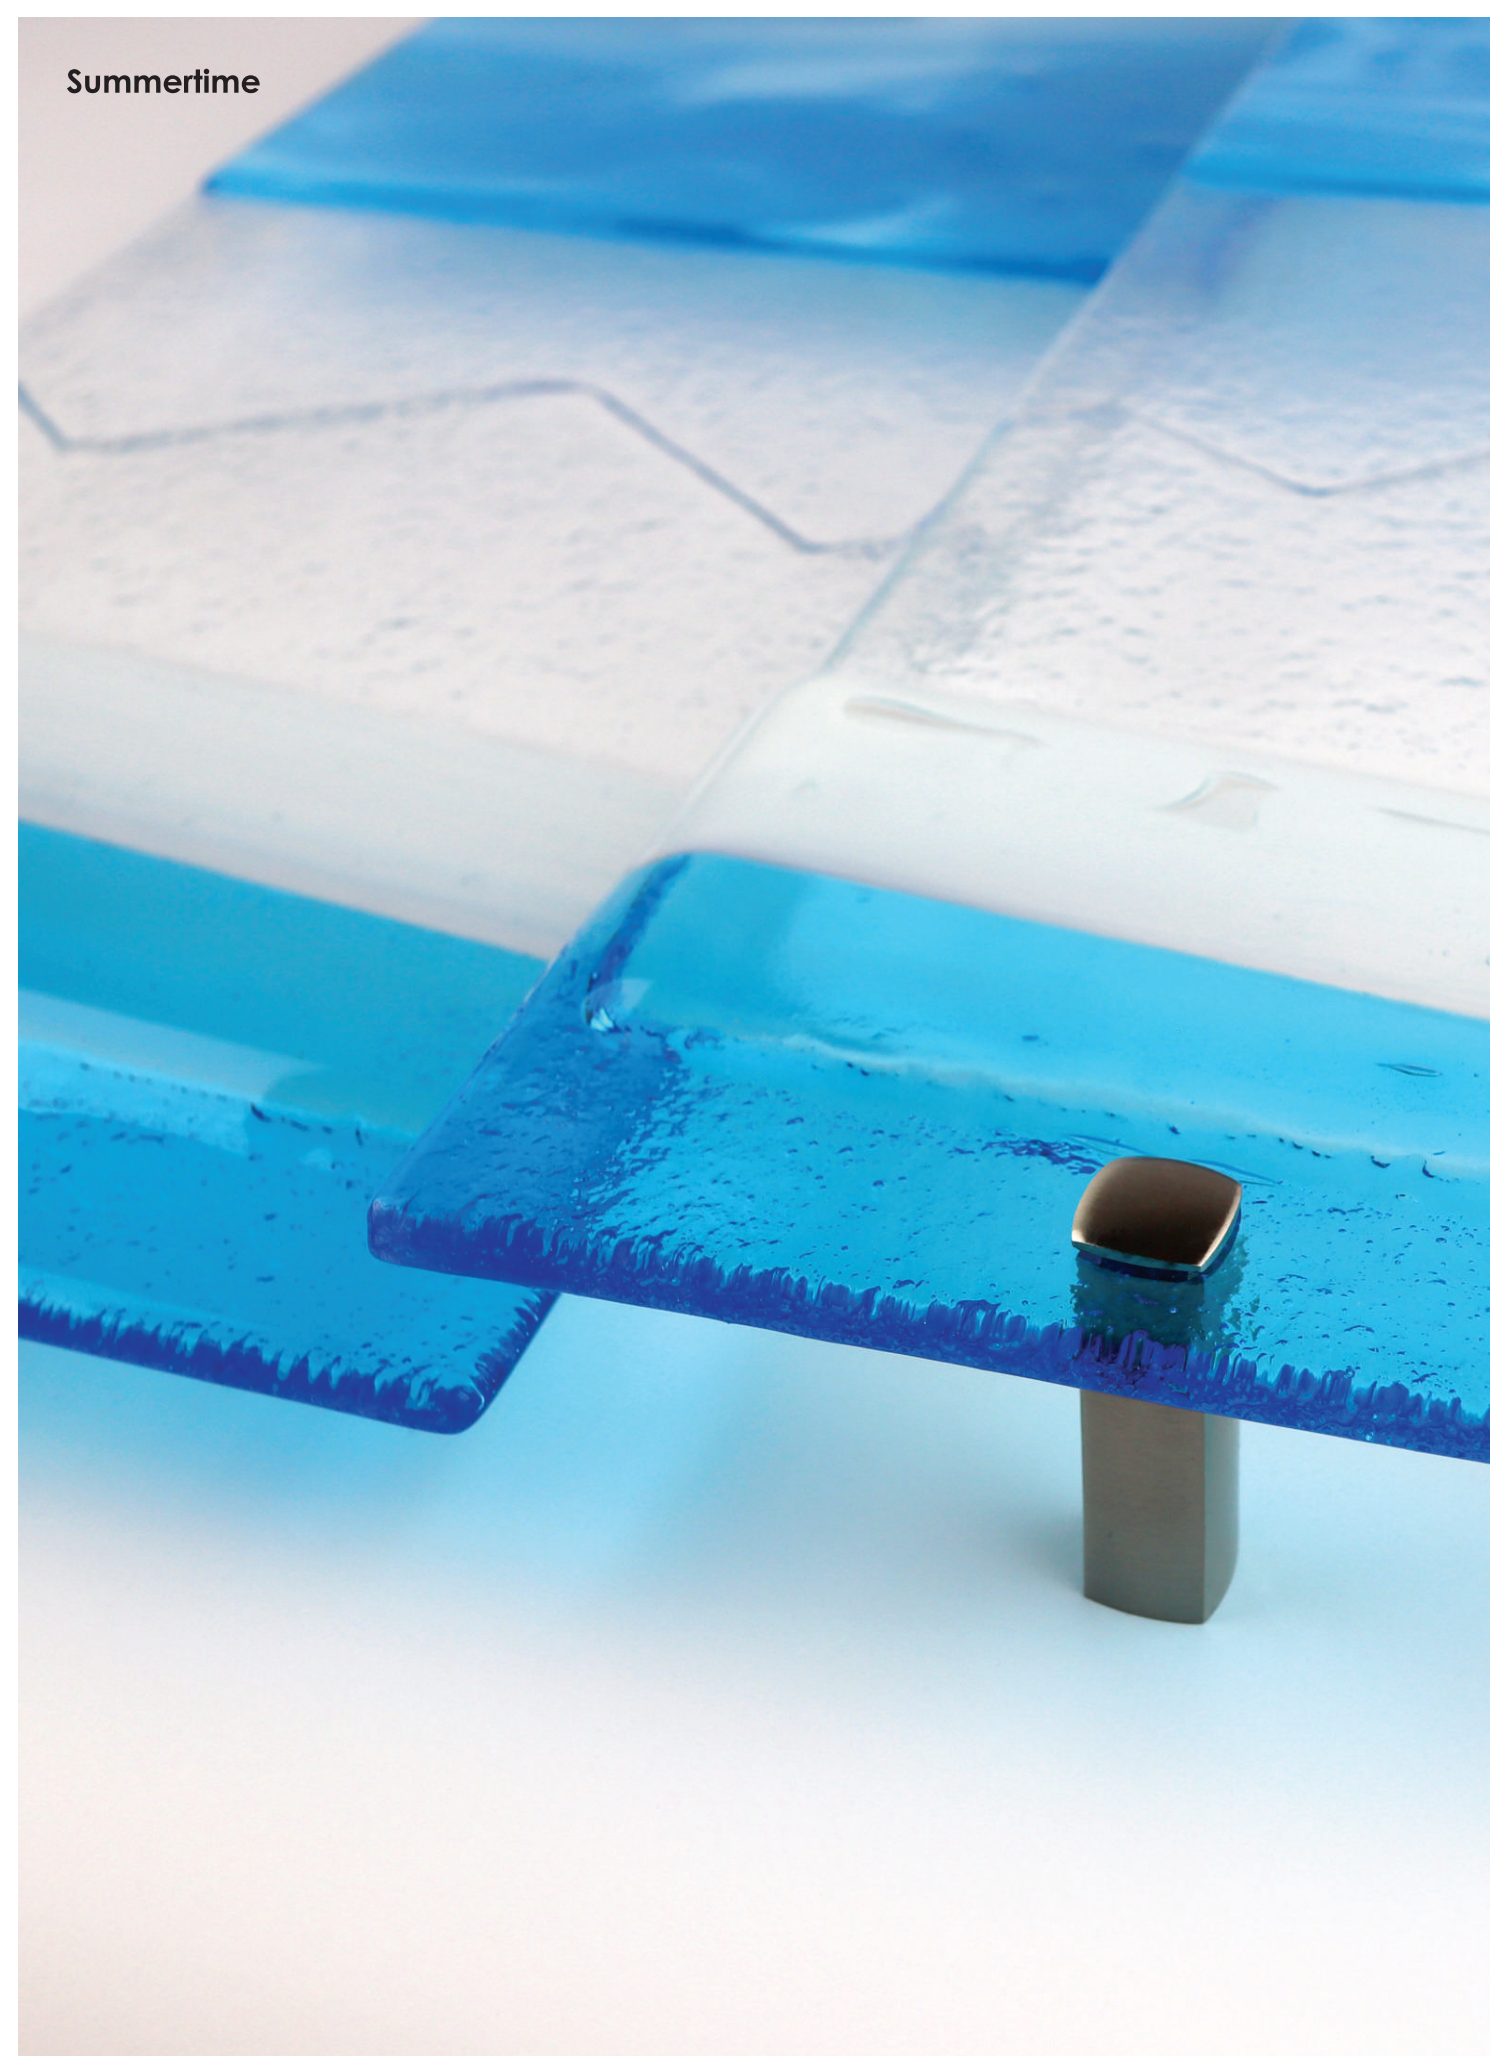

Summertime

Summertime

Summertime

Summertime

4" x 18"

6" x 18"

8" x 18"

**Szkło fusingowe**

Fused glass  
Fused Glass

**Odporność na plamienie**

Resistance to staining  
Fleckenunempfindlichkeit

3 mm

**Grubość: 3 mm**

Thickness: 3 mm  
Glasstärke: 3 mm

**Łatwość w czyszczeniu**

Easy to clean  
Pflegeleicht

**Odporne na UV**

UV resistant  
UV-beständig

**Montaż za pomocą dystansów**

Installation using fixings  
Montage mit Befestigungen

**Do wewnątrz na ścianę - strefa sucha**

Indoor on the wall - dry zone  
Für Wand im Inneren - Trockenzone

H: 21 mm

H: 40 mm

**Odporność na pochłanianie wody**

Water resistance  
Beständigkeit gegen Wasser

4" x 18": 101,6 x 457,2 mm

6" x 18": 152,4 x 457,2 mm

8" x 18": 203,2 x 457,2 mm

**Made in Poland**