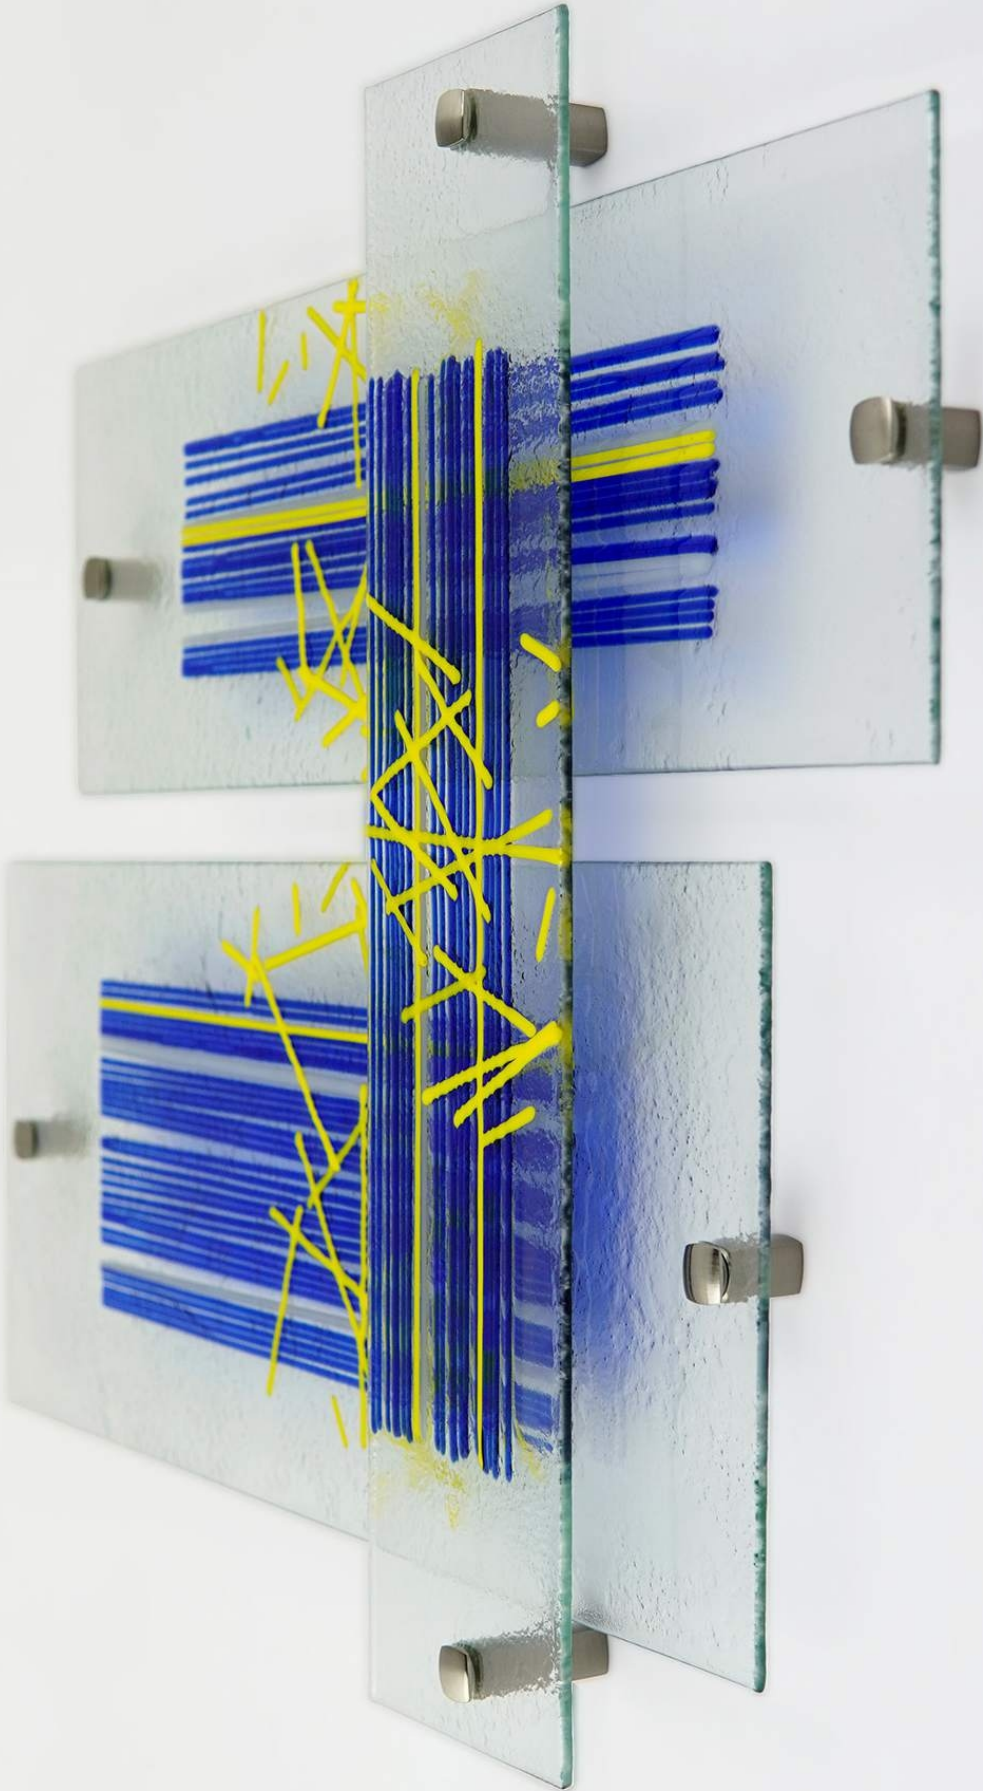

Shortcut Road

Shortcut Road

Shortcut Road

Shortcut Road

Shortcut Road

Shortcut Road

4" x 18"

6" x 18"

8" x 18"

Szkło fusingowe

Fused glass
Fused Glass

Odporność na plamienie

Resistance to staining
Fleckenunempfindlichkeit

3 mm

Grubość: 3 mm

Thickness: 3 mm
Glasstärke: 3 mm

Łatwość w czyszczeniu

Easy to clean
Pflegerleicht

Odporne na UV

UV resistant
UV-beständig

Montaż za pomocą dystansów

Installation using fixings
Montage mit Befestigungen

Do wewnątrz na ścianę - strefa sucha

Indoor on the wall - dry zone
Für Wand im Inneren - Trockenzone

H: 21 mm

H: 40 mm

Odporność na pochłanianie wody

Water resistance
Beständigkeit gegen Wasser

4" x 18": 101,6 x 457,2 mm

6" x 18": 152,4 x 457,2 mm