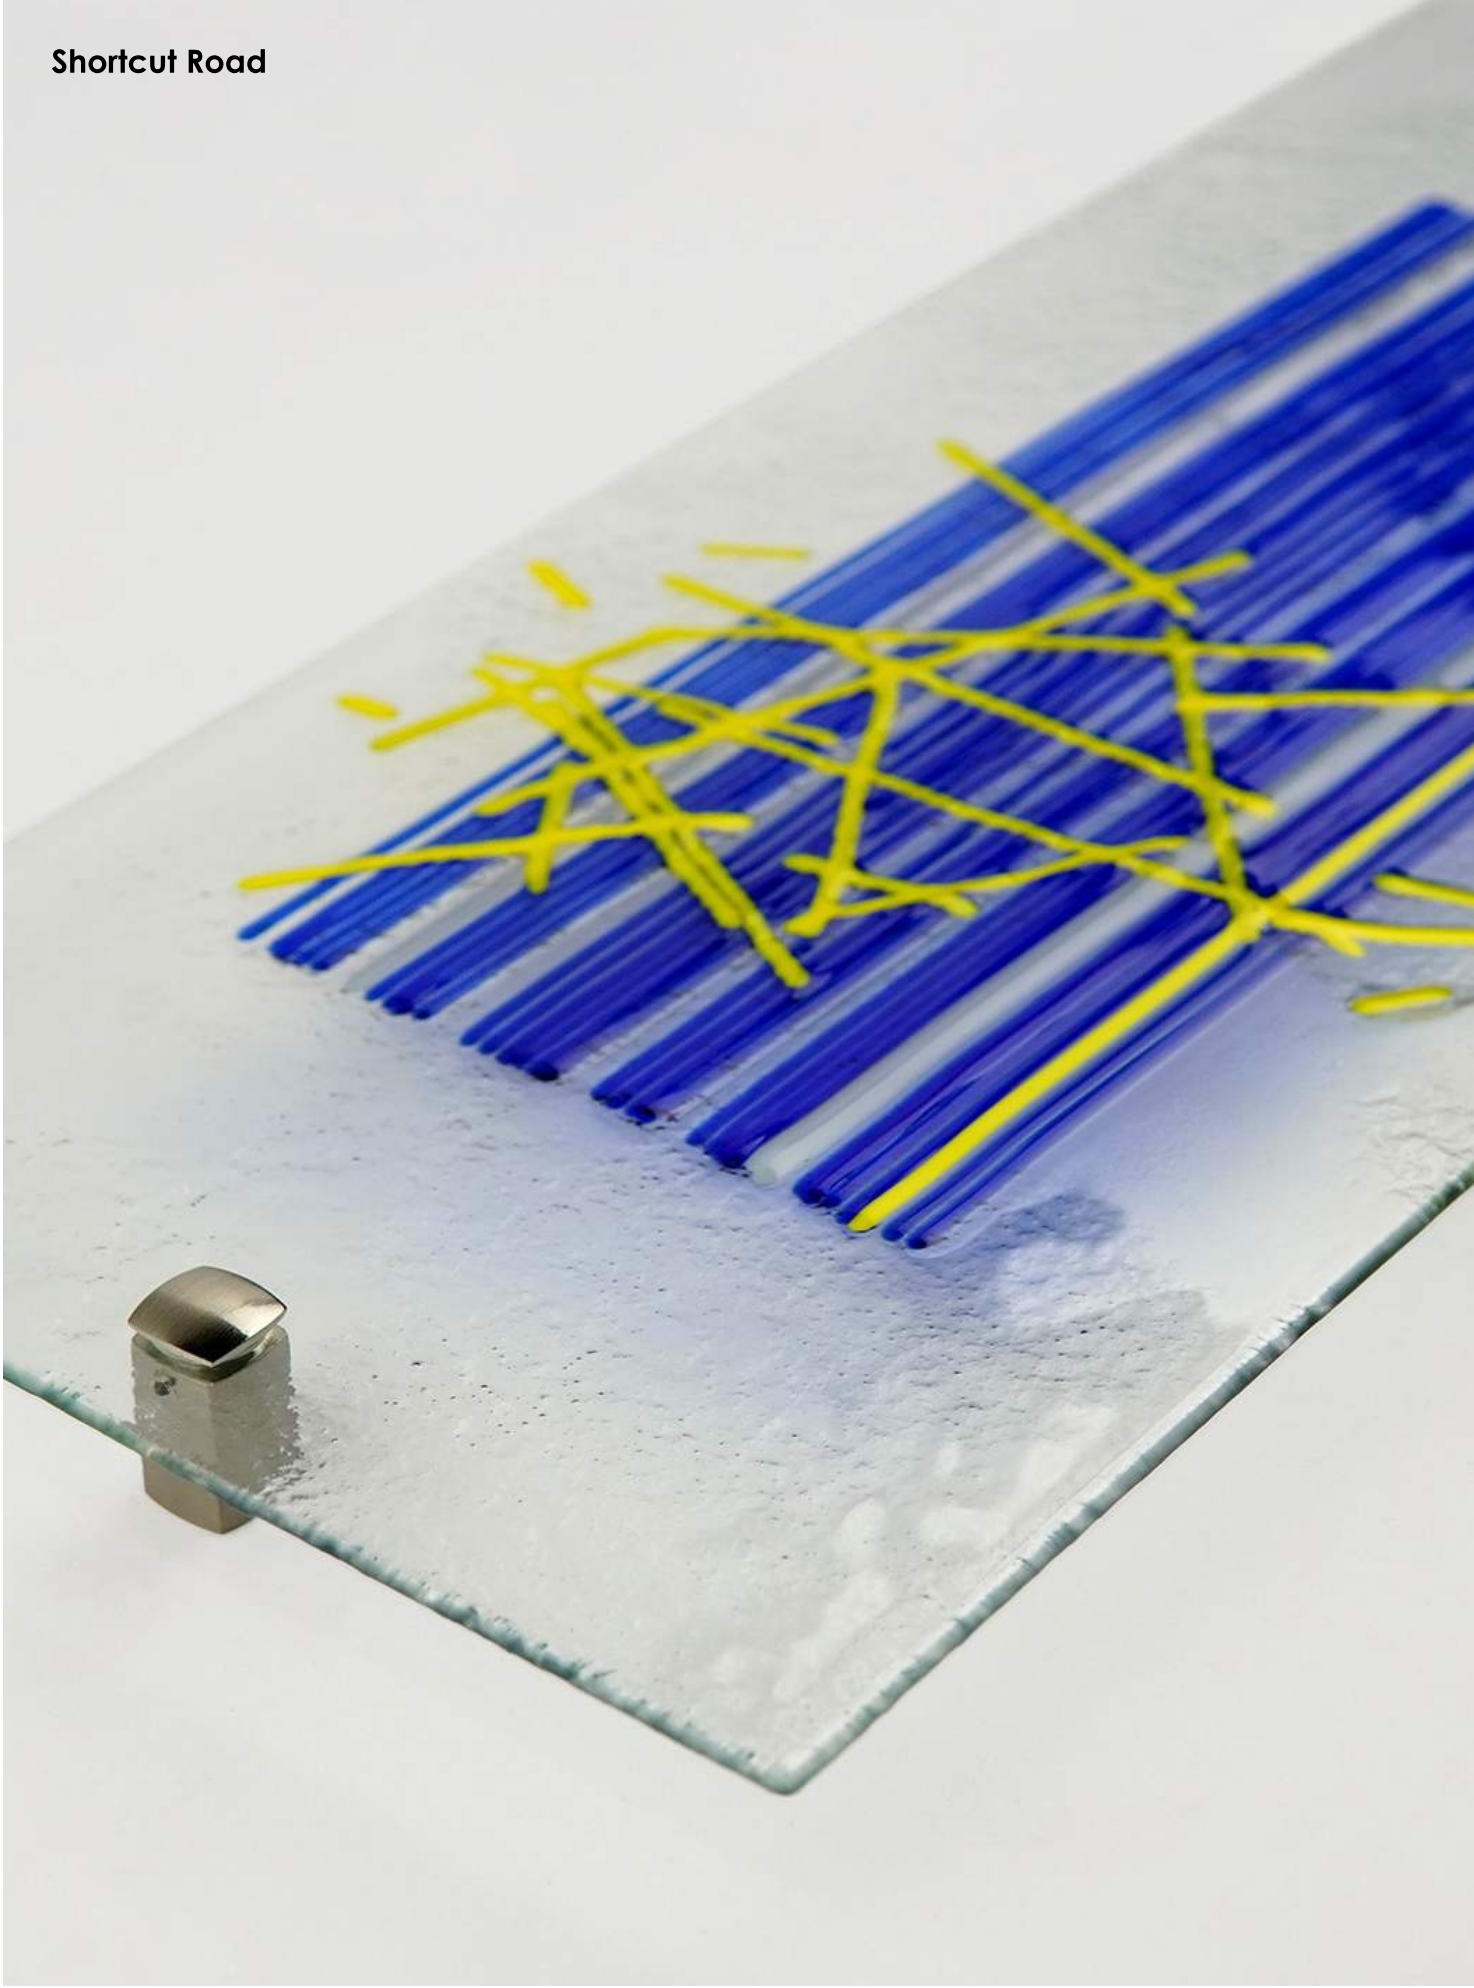

Shortcut Road

Shortcut Road

Shortcut Road

Shortcut Road

Shortcut Road

Shortcut Road

4" x 18"

6" x 18"

8" x 18"

Szkło fusingowe

Fused glass
Fused Glass

Odporność na plamienie

Resistance to staining
Fleckenunempfindlichkeit

3 mm

Grubość: 3 mm

Thickness: 3 mm
Glasstärke: 3 mm

Łatwość w czyszczeniu

Easy to clean
Pflegerleicht

Odporne na UV

UV resistant
UV-beständig

Montaż za pomocą dystansów

Installation using fixings
Montage mit Befestigungen

Do wewnątrz na ścianę - strefa sucha

Indoor on the wall - dry zone
Für Wand im Inneren - Trockenzone

H: 21 mm

H: 40 mm

Odporność na pochłanianie wody

Water resistance
Beständigkeit gegen Wasser

4" x 18": 101,6 x 457,2 mm

6" x 18": 152,4 x 457,2 mm