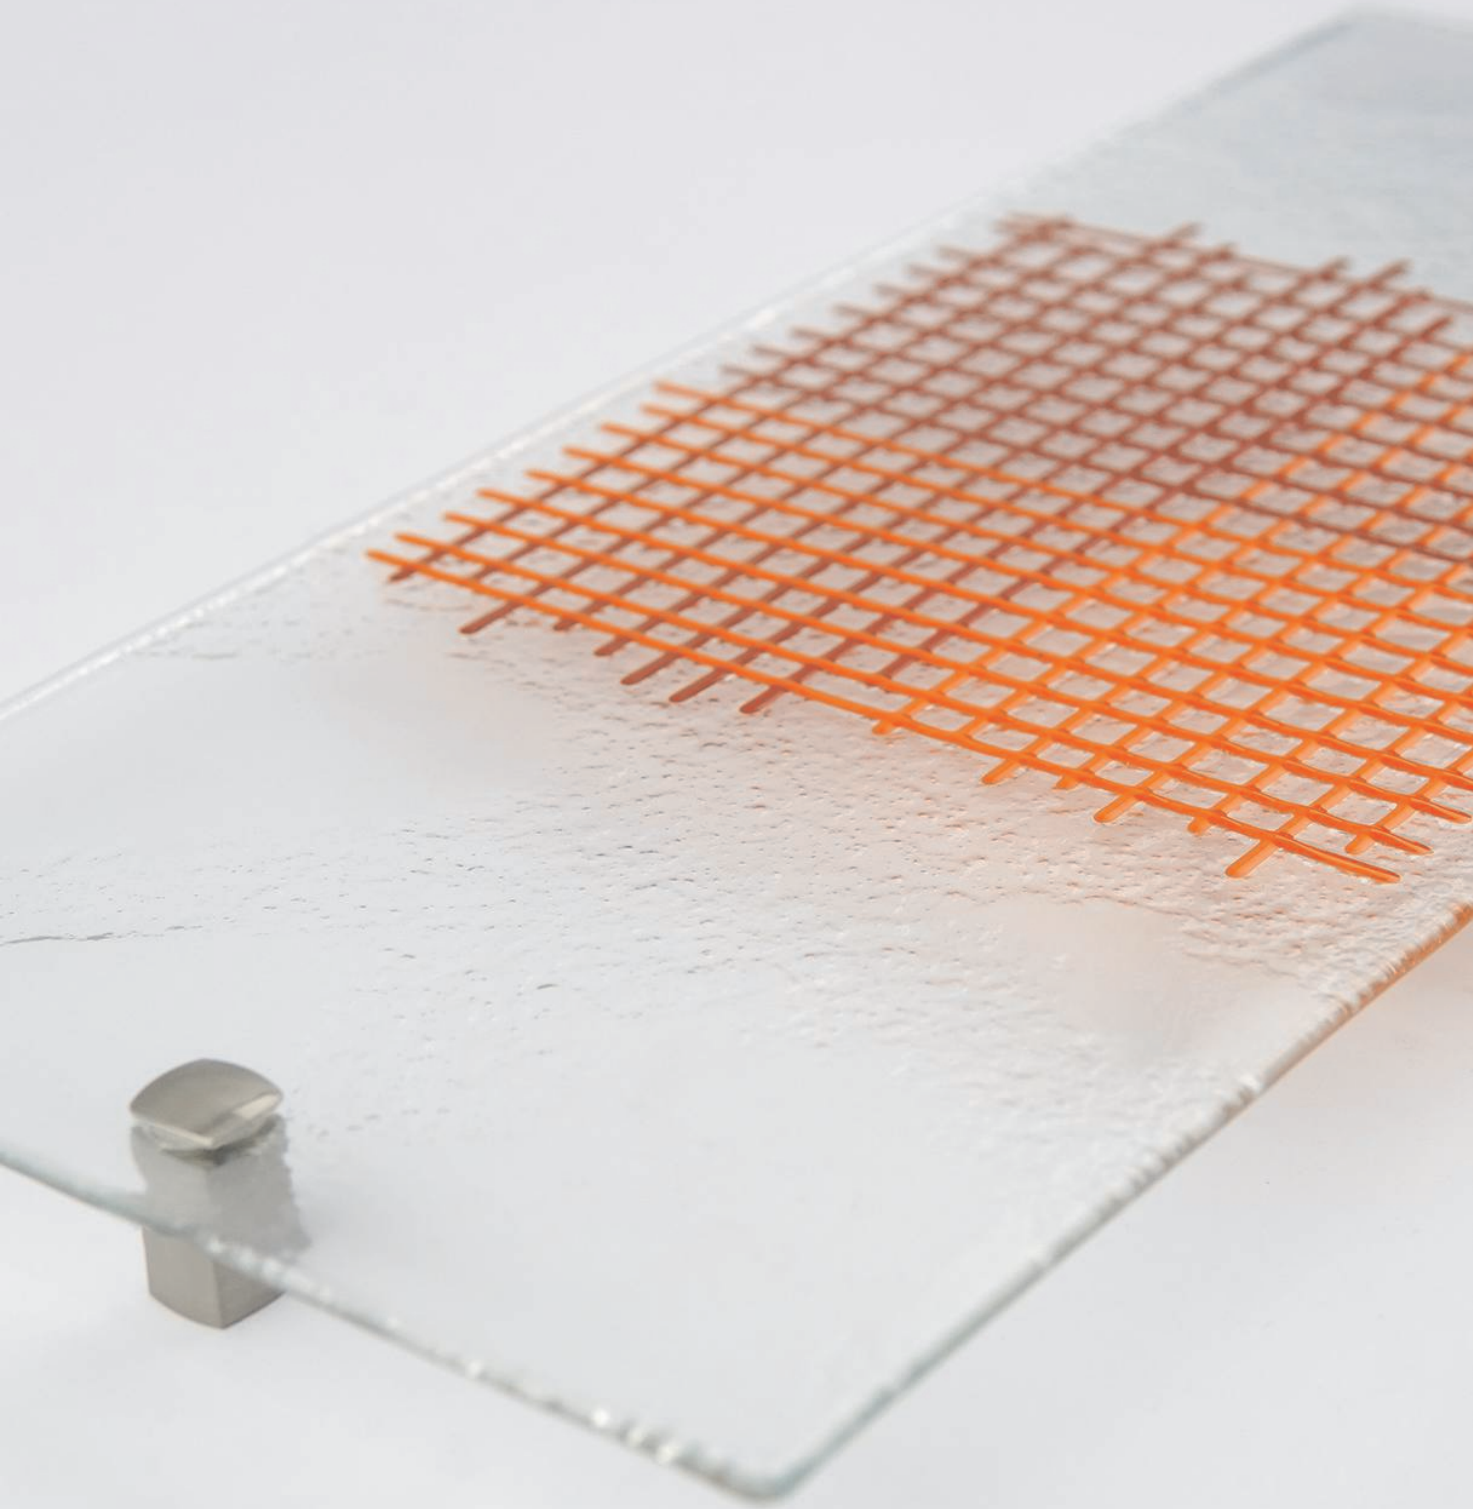

Nobody Here

Nobody Here

Nobody Here

Nobody Here

Nobody Here

Nobody Here

Nobody Here

4" x 18"

6" x 18"

8" x 18"

Szkło fusingowe

Fused glass
Fused Glass

Odporność na plamienie

Resistance to staining
Fleckenunempfindlichkeit

3 mm

Grubość: 3 mm

Thickness: 3 mm
Glasstärke: 3 mm

Łatwość w czyszczeniu

Easy to clean
Pflegeleicht

Odporne na UV

UV resistant
UV-beständig

Montaż za pomocą dystansów

Installation using fixings
Montage mit Befestigungen

Do wewnątrz na ścianę - strefa sucha

Indoor on the wall - dry zone
Für Wand im Inneren - Trockenzone

H: 21 mm

H: 40 mm

Odporność na pochłanianie wody

Water resistance
Beständigkeit gegen Wasser

4" x 18": 101,6 x 457,2 mm

6" x 18": 152,4 x 457,2 mm