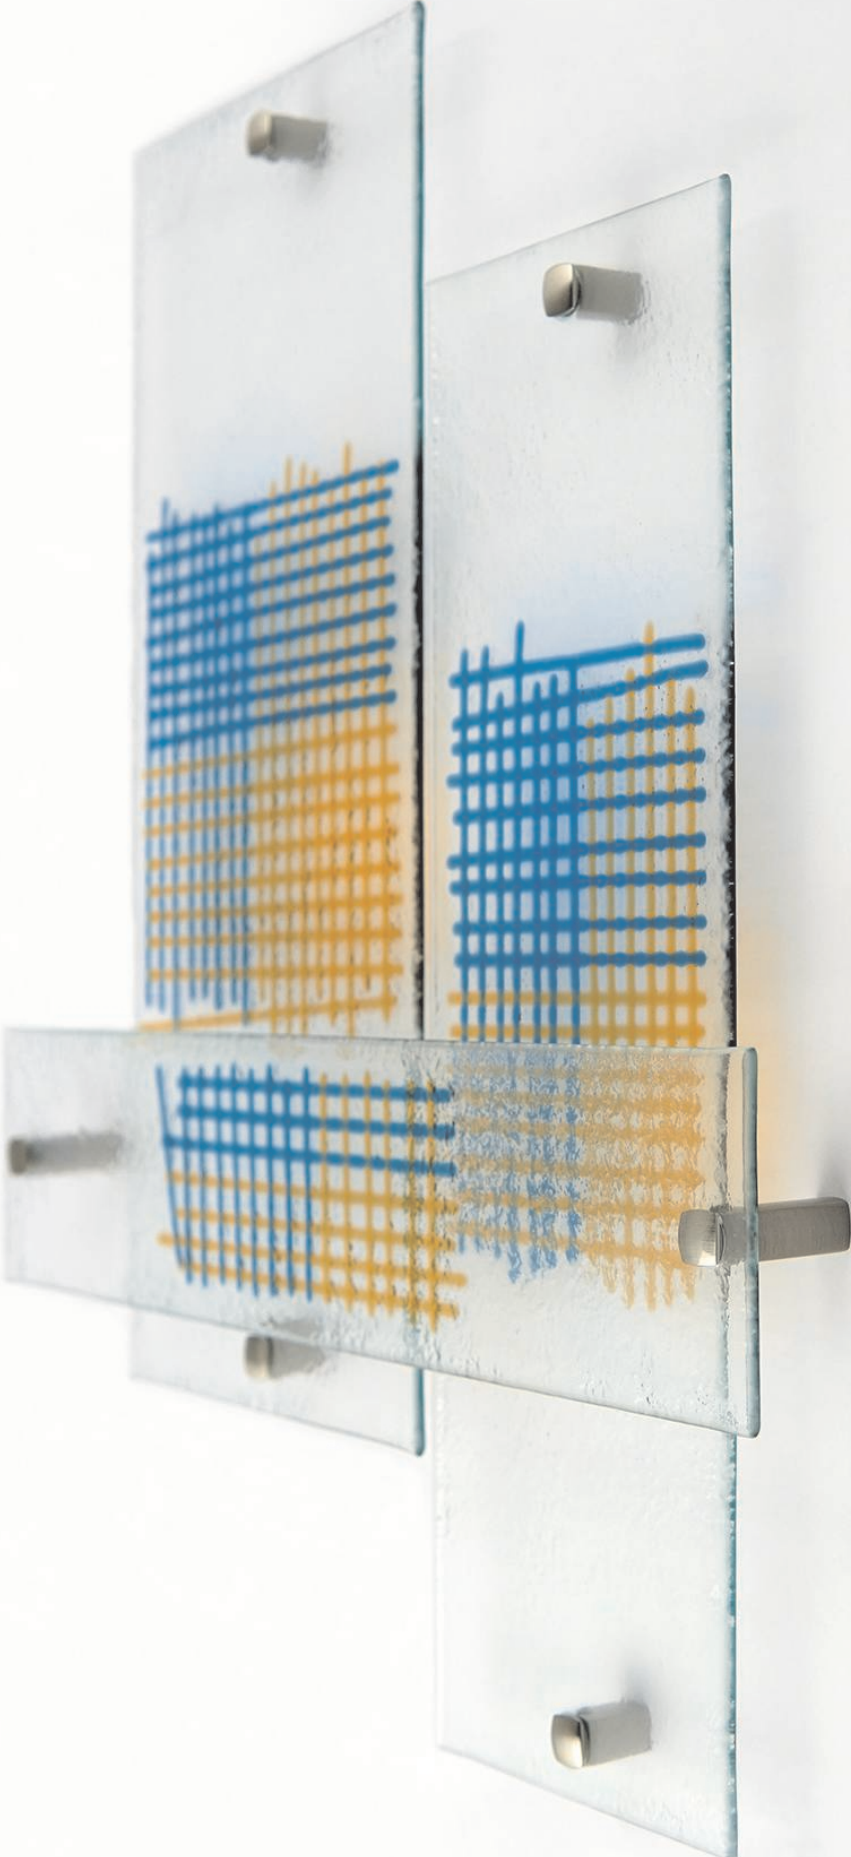

Nobody Here

Nobody Here

Nobody Here

Nobody Here

Nobody Here

Nobody Here

Nobody Here

4" x 18"

6" x 18"

8" x 18"

Szkło fusingowe

Fused glass
Fused Glass

Odporność na plamienie

Resistance to staining
Fleckenunempfindlichkeit

3 mm

Grubość: 3 mm

Thickness: 3 mm
Glasstärke: 3 mm

Łatwość w czyszczeniu

Easy to clean
Pflegeleicht

Odporne na UV

UV resistant
UV-beständig

Montaż za pomocą dystansów

Installation using fixings
Montage mit Befestigungen

Do wewnątrz na ścianę - strefa sucha

Indoor on the wall - dry zone
Für Wand im Inneren - Trockenzone

H: 21 mm

H: 40 mm

Odporność na pochłanianie wody

Water resistance
Beständigkeit gegen Wasser

4" x 18": 101,6 x 457,2 mm

6" x 18": 152,4 x 457,2 mm