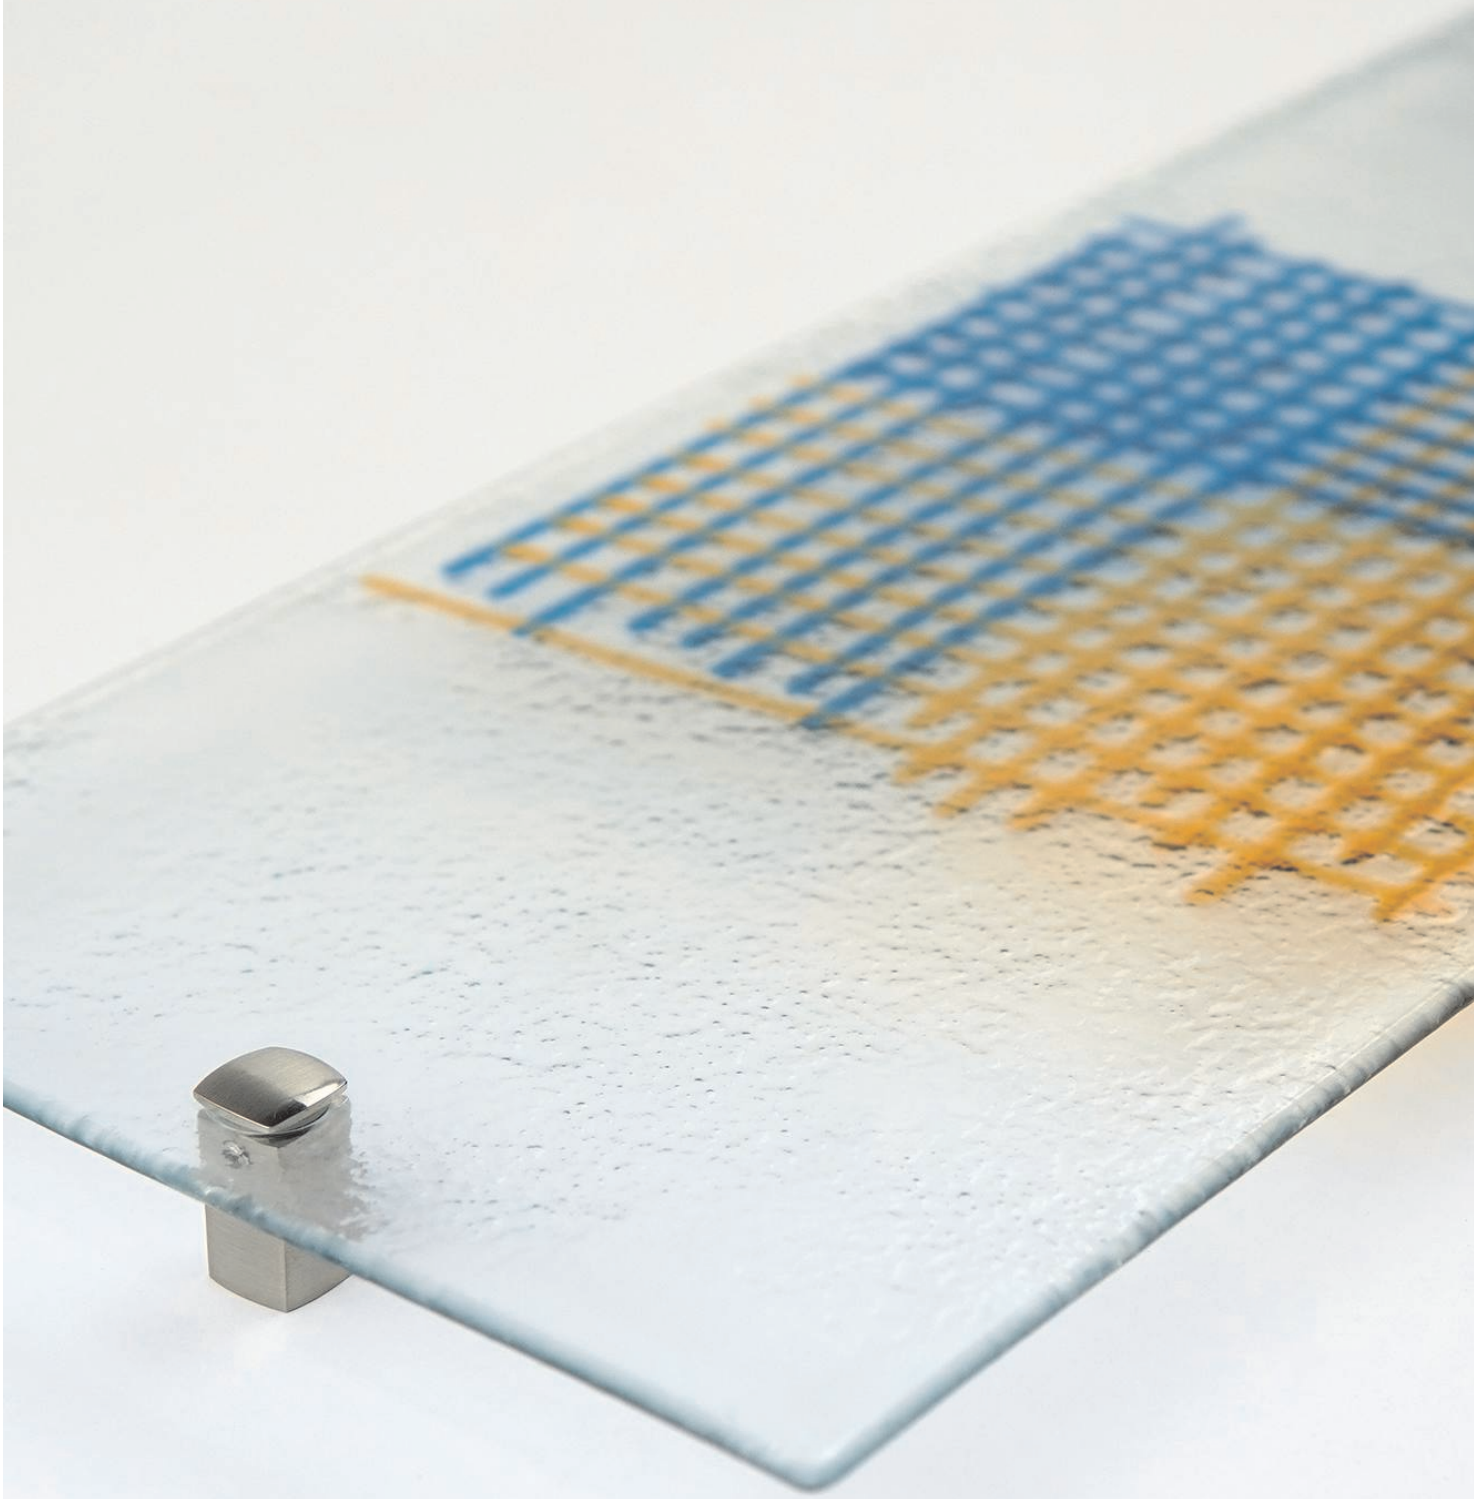

Nobody Here

Nobody Here

Nobody Here

Nobody Here

Nobody Here

Nobody Here

Nobody Here

4" x 18"

6" x 18"

8" x 18"

Szkło fusingowe

Fused glass
Fused Glass

Odporność na plamienie

Resistance to staining
Fleckenunempfindlichkeit

3 mm

Grubość: 3 mm

Thickness: 3 mm
Glasstärke: 3 mm

Łatwość w czyszczeniu

Easy to clean
Pflegeleicht

Odporne na UV

UV resistant
UV-beständig

Montaż za pomocą dystansów

Installation using fixings
Montage mit Befestigungen

Do wewnątrz na ścianę - strefa sucha

Indoor on the wall - dry zone
Für Wand im Inneren - Trockenzone

H: 21 mm

H: 40 mm

Odporność na pochłanianie wody

Water resistance
Beständigkeit gegen Wasser

4" x 18": 101,6 x 457,2 mm

6" x 18": 152,4 x 457,2 mm