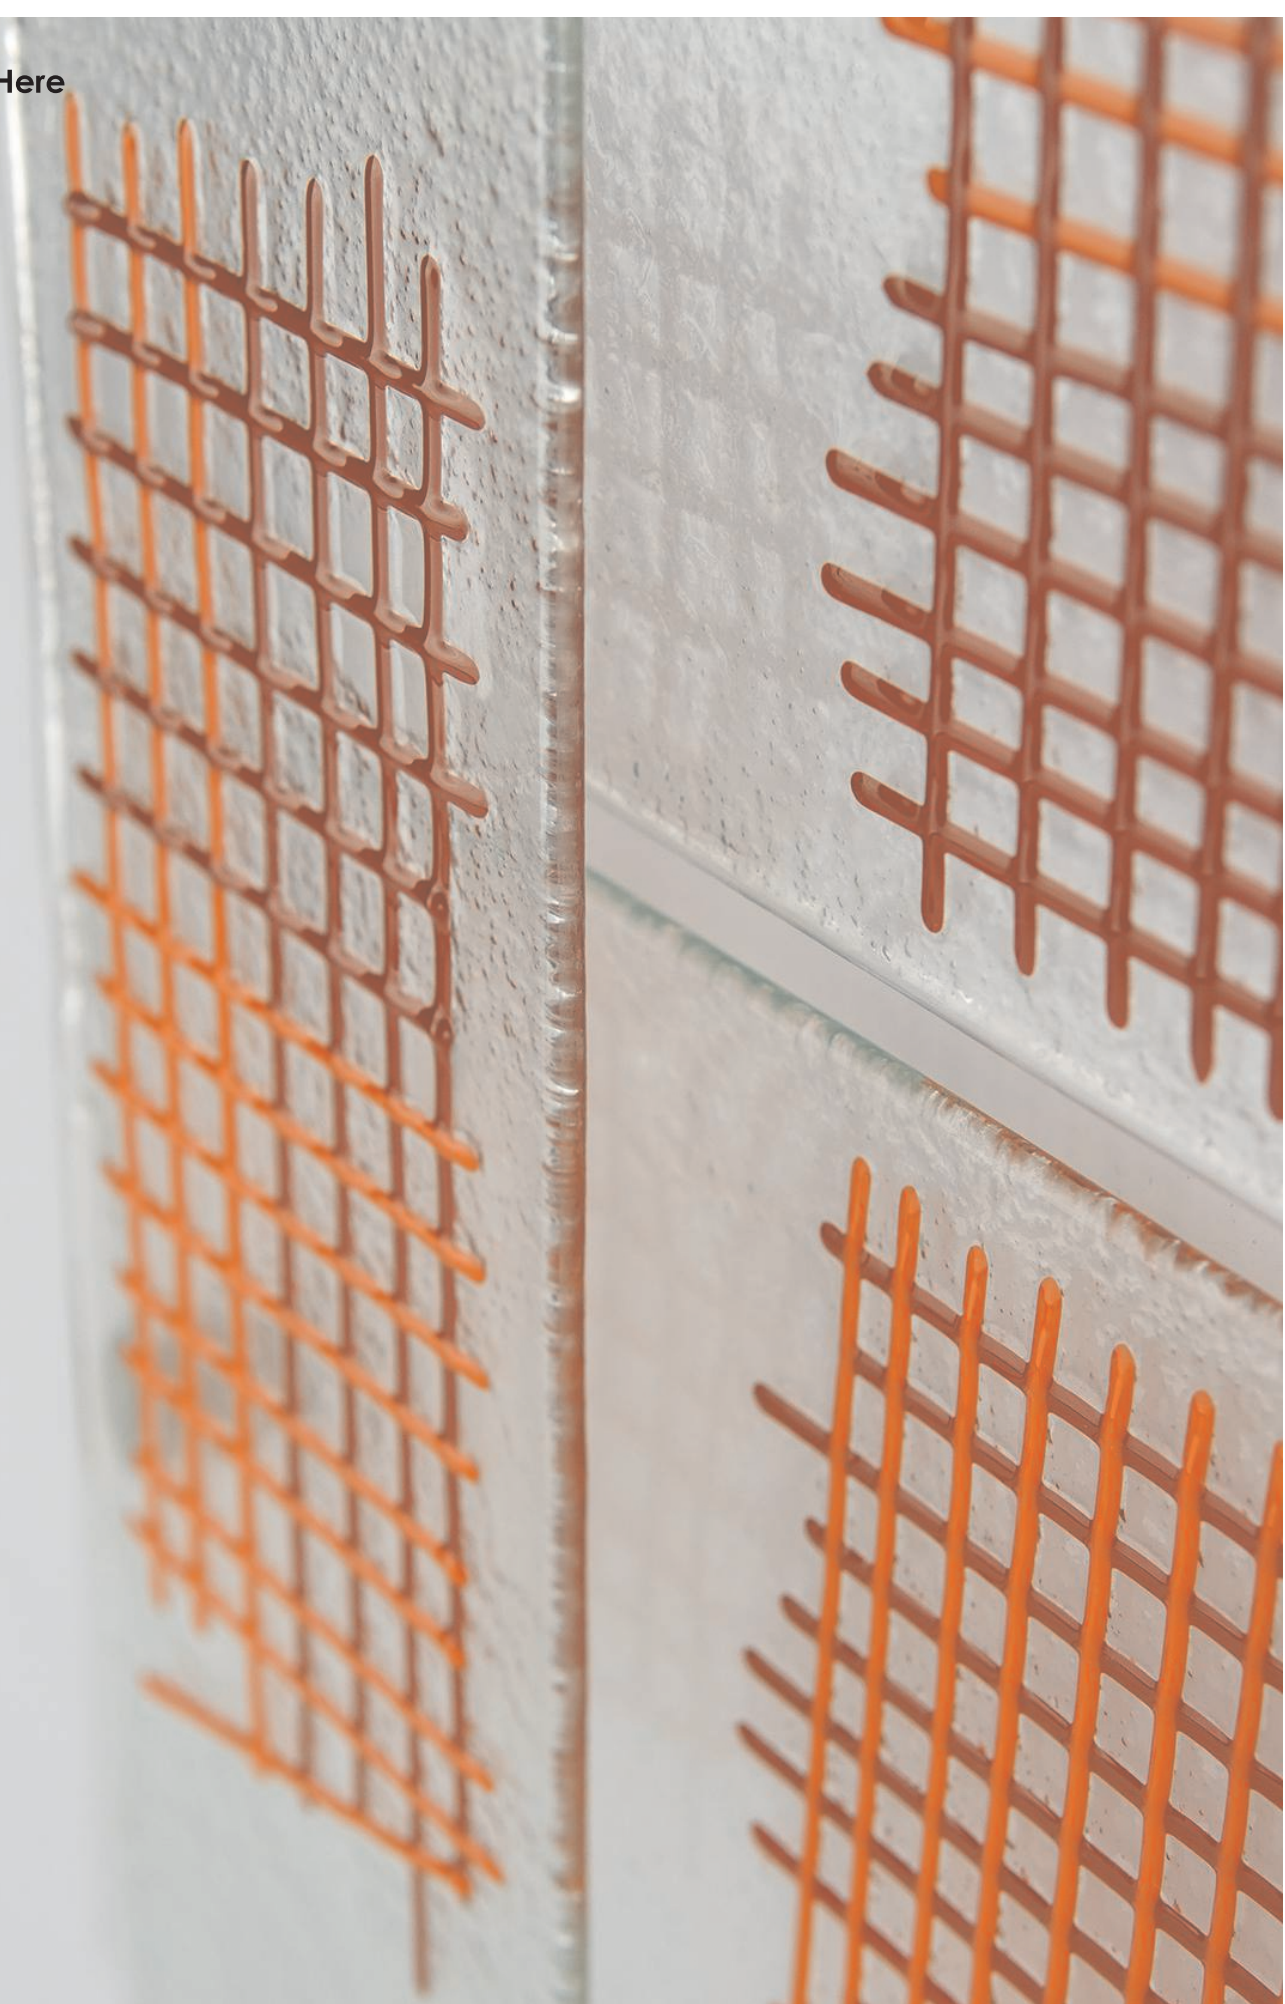

Nobody Here

Nobody Here

Nobody Here

Nobody Here

Nobody Here

Nobody Here

Nobody Here

4" x 18"

6" x 18"

8" x 18"

Szkło fusingowe

Fused glass
Fused Glass

Odporność na plamienie

Resistance to staining
Fleckenunempfindlichkeit

3 mm

Grubość: 3 mm

Thickness: 3 mm
Glasstärke: 3 mm

Łatwość w czyszczeniu

Easy to clean
Pflegeleicht

Odporne na UV

UV resistant
UV-beständig

Montaż za pomocą dystansów

Installation using fixings
Montage mit Befestigungen

Do wewnątrz na ścianę - strefa sucha

Indoor on the wall - dry zone
Für Wand im Inneren - Trockenzone

H: 21 mm

H: 40 mm

Odporność na pochłanianie wody

Water resistance
Beständigkeit gegen Wasser

4" x 18": 101,6 x 457,2 mm

6" x 18": 152,4 x 457,2 mm