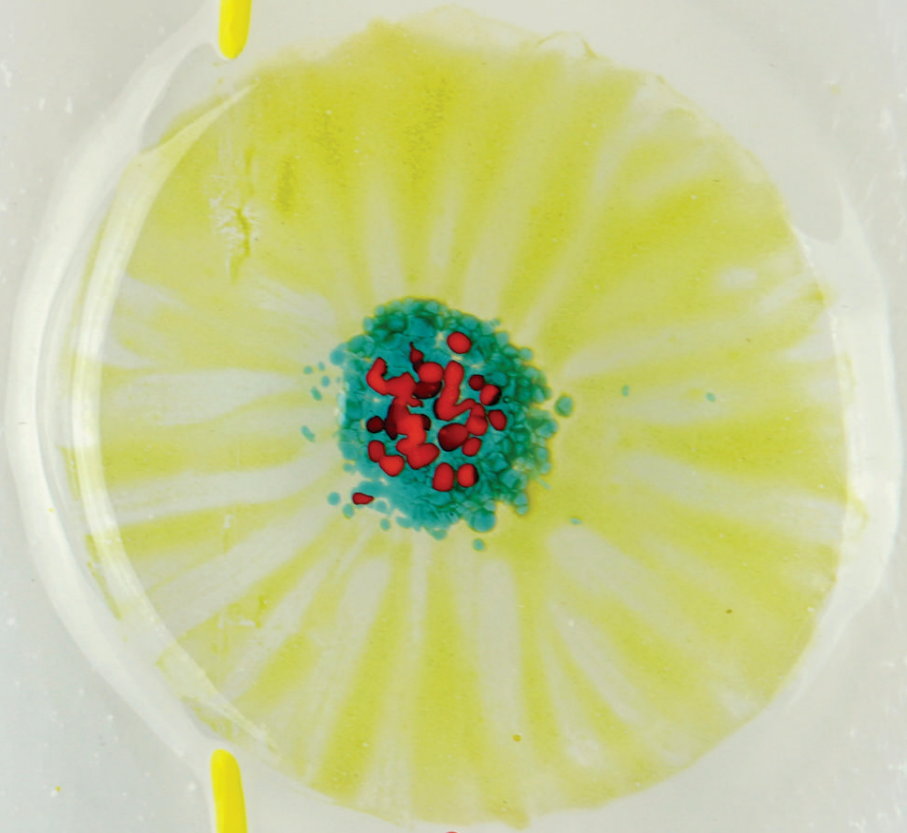

Lollipop Field

Lollipop Field

Lollipop Field

Lollipop Field

4" x 18"

6" x 18"

8" x 18"

Szkło fusingowe

Fused glass
Fused Glass

Odporność na plamienie

Resistance to staining
Fleckenunempfindlichkeit

3 mm

Grubość: 3 mm

Thickness: 3 mm
Glasstärke: 3 mm

Łatwość w czyszczeniu

Easy to clean
Pflegeleicht

Odporne na UV

UV resistant
UV-beständig

Montaż za pomocą dystansów

Installation using fixings
Montage mit Befestigungen

Do wewnątrz na ścianę - strefa sucha

Indoor on the wall - dry zone
Für Wand im Inneren - Trockenzone

H: 21 mm

H: 40 mm

Odporność na pochłanianie wody

Water resistance
Beständigkeit gegen Wasser

4" x 18": 101,6 x 457,2 mm

6" x 18": 152,4 x 457,2 mm

8" x 18": 203,2 x 457,2 mm

Made in Poland