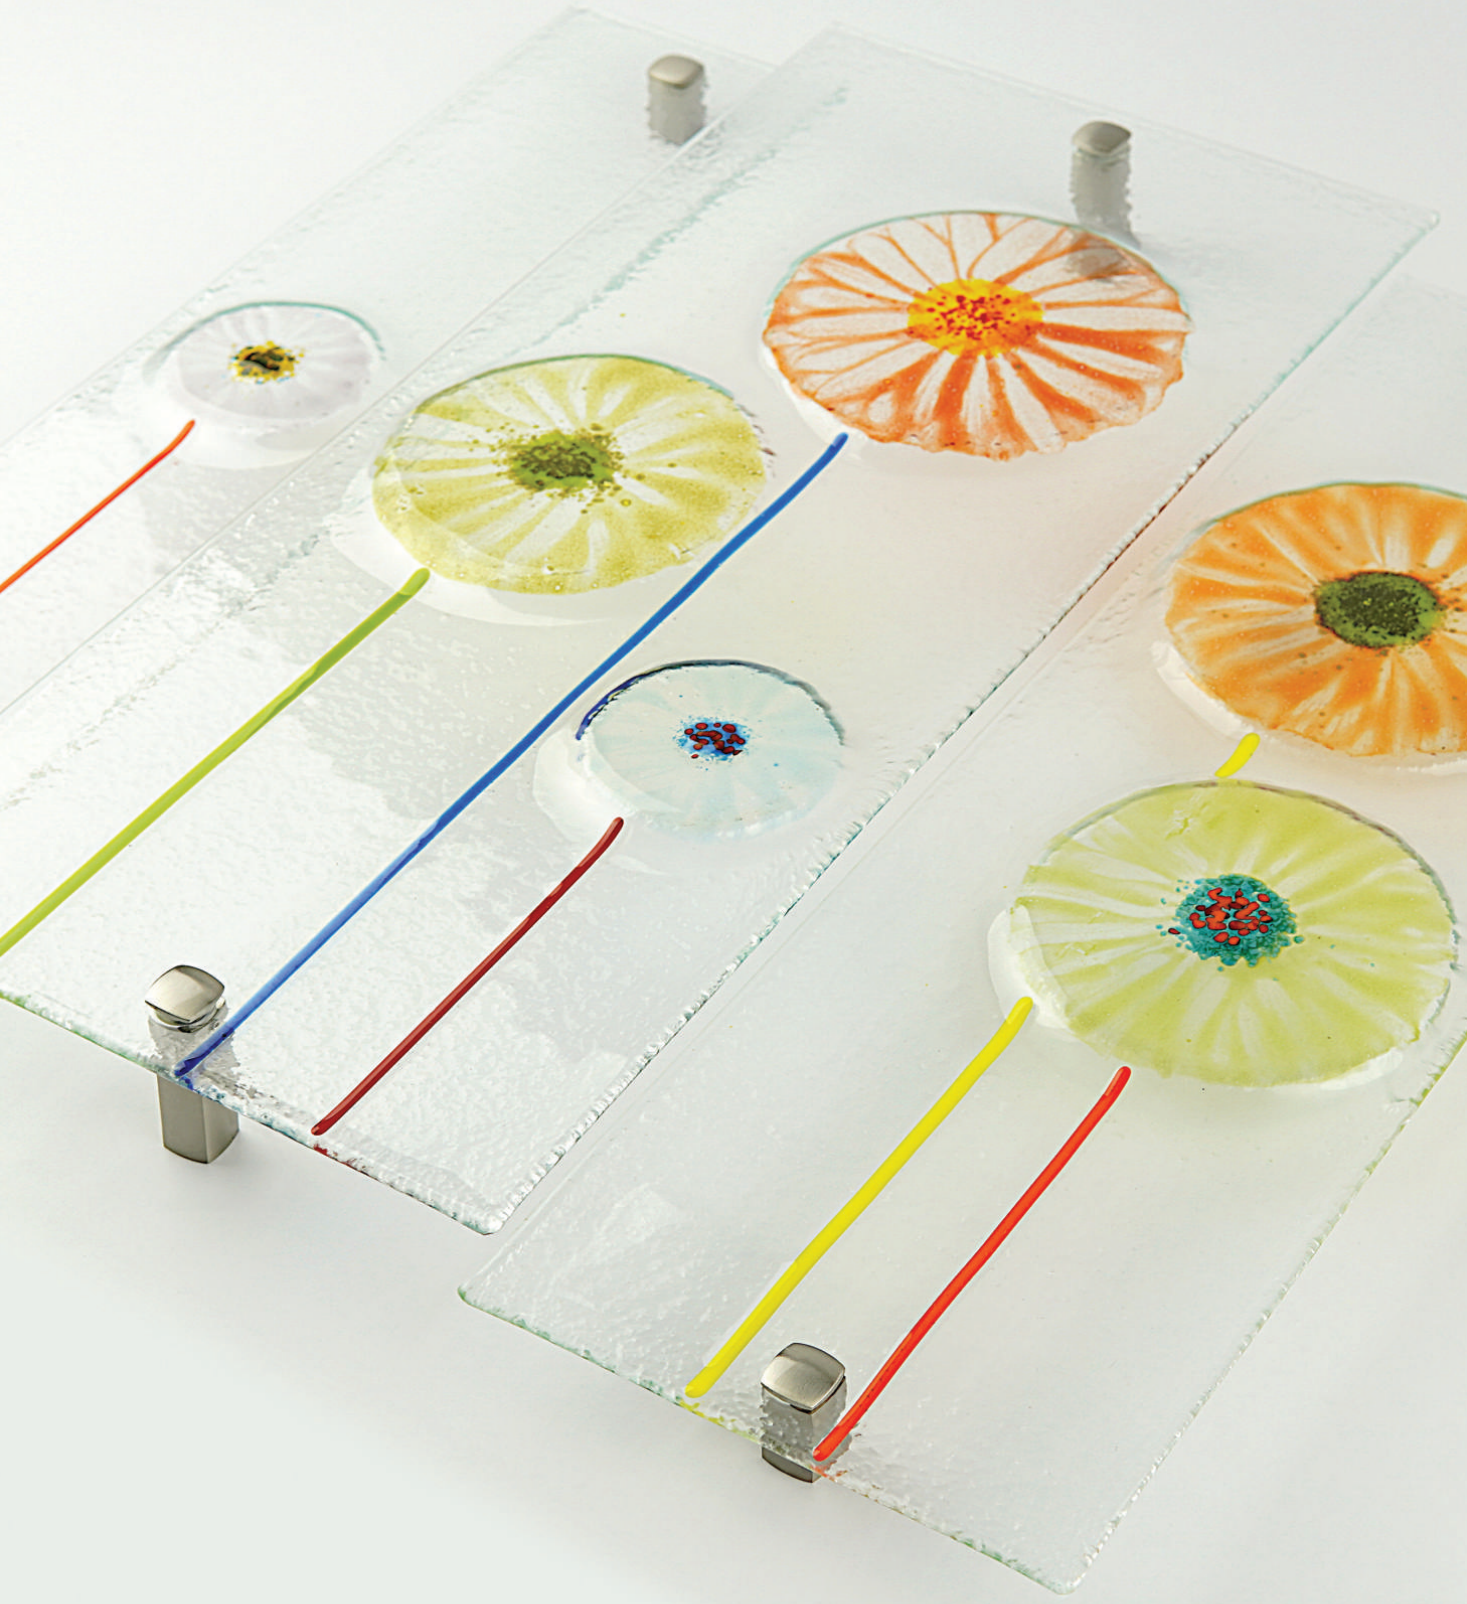

Lollipop Field

Lollipop Field

Lollipop Field

Lollipop Field

4" x 18"

6" x 18"

8" x 18"

Szkło fusingowe

Fused glass
Fused Glass

Odporność na plamienie

Resistance to staining
Fleckenunempfindlichkeit

3 mm

Grubość: 3 mm

Thickness: 3 mm
Glasstärke: 3 mm

Łatwość w czyszczeniu

Easy to clean
Pflegeleicht

Odporne na UV

UV resistant
UV-beständig

Montaż za pomocą dystansów

Installation using fixings
Montage mit Befestigungen

Do wewnątrz na ścianę - strefa sucha

Indoor on the wall - dry zone
Für Wand im Inneren - Trockenzone

H: 21 mm

H: 40 mm

Odporność na pochłanianie wody

Water resistance
Beständigkeit gegen Wasser

4" x 18": 101,6 x 457,2 mm

6" x 18": 152,4 x 457,2 mm

8" x 18": 203,2 x 457,2 mm

Made in Poland