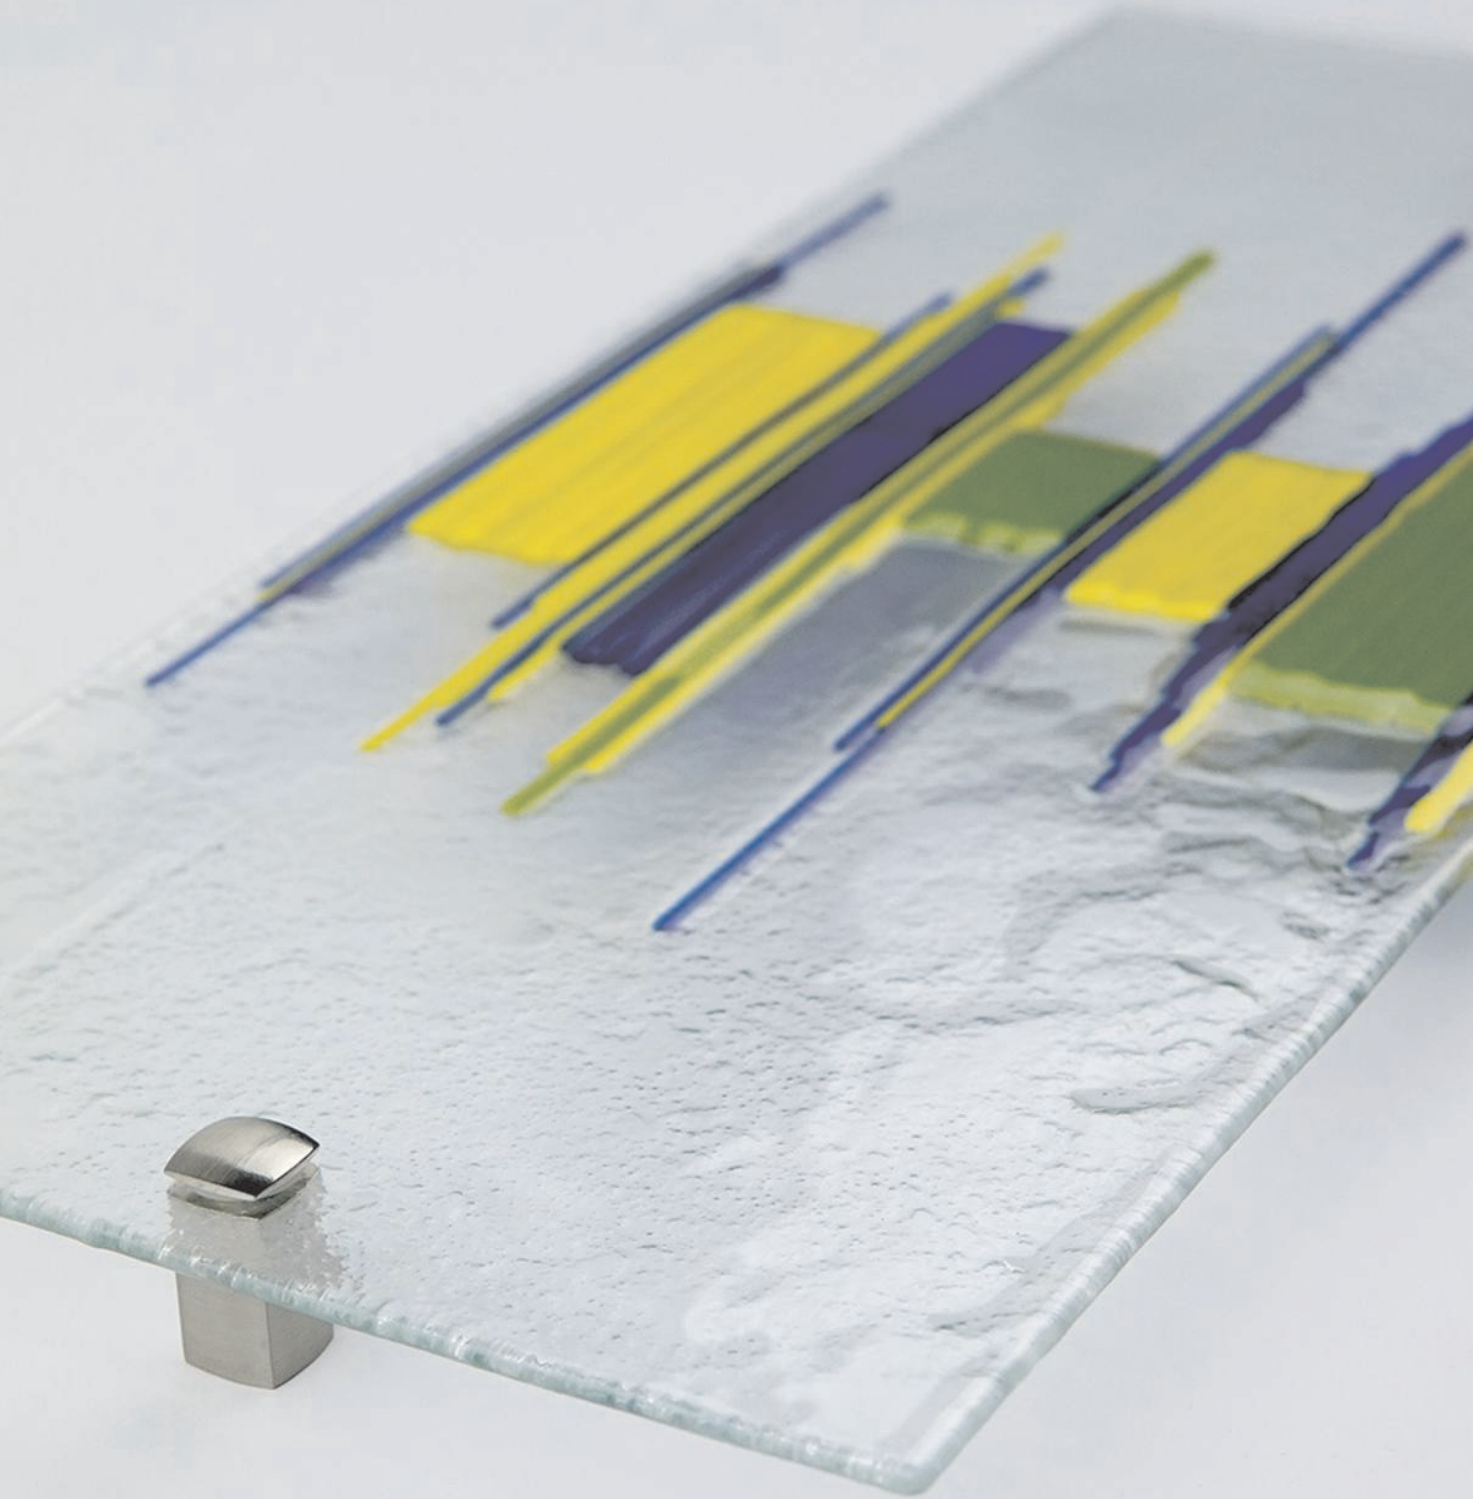

Land of Emotions

Land of Emotions

Land of Emotions

Land of Emotions

4" x 18"

6" x 18"

8" x 18"

Szkło fusingowe

Fused glass
Fused Glass

Odporność na plamienie

Resistance to staining
Fleckenunempfindlichkeit

3 mm

Grubość: 3 mm

Thickness: 3 mm
Glasstärke: 3 mm

Łatwość w czyszczeniu

Easy to clean
Pflegeleicht

Odporne na UV

UV resistant
UV-beständig

Montaż za pomocą dystansów

Installation using fixings
Montage mit Befestigungen

Do wewnątrz na ścianę - strefa sucha

Indoor on the wall - dry zone
Für Wand im Inneren - Trockenzone

H: 21 mm

H: 40 mm

Odporność na pochłanianie wody

Water resistance
Beständigkeit gegen Wasser

4" x 18": 101,6 x 457,2 mm

6" x 18": 152,4 x 457,2 mm

8" x 18": 203,2 x 457,2 mm

Made in Poland