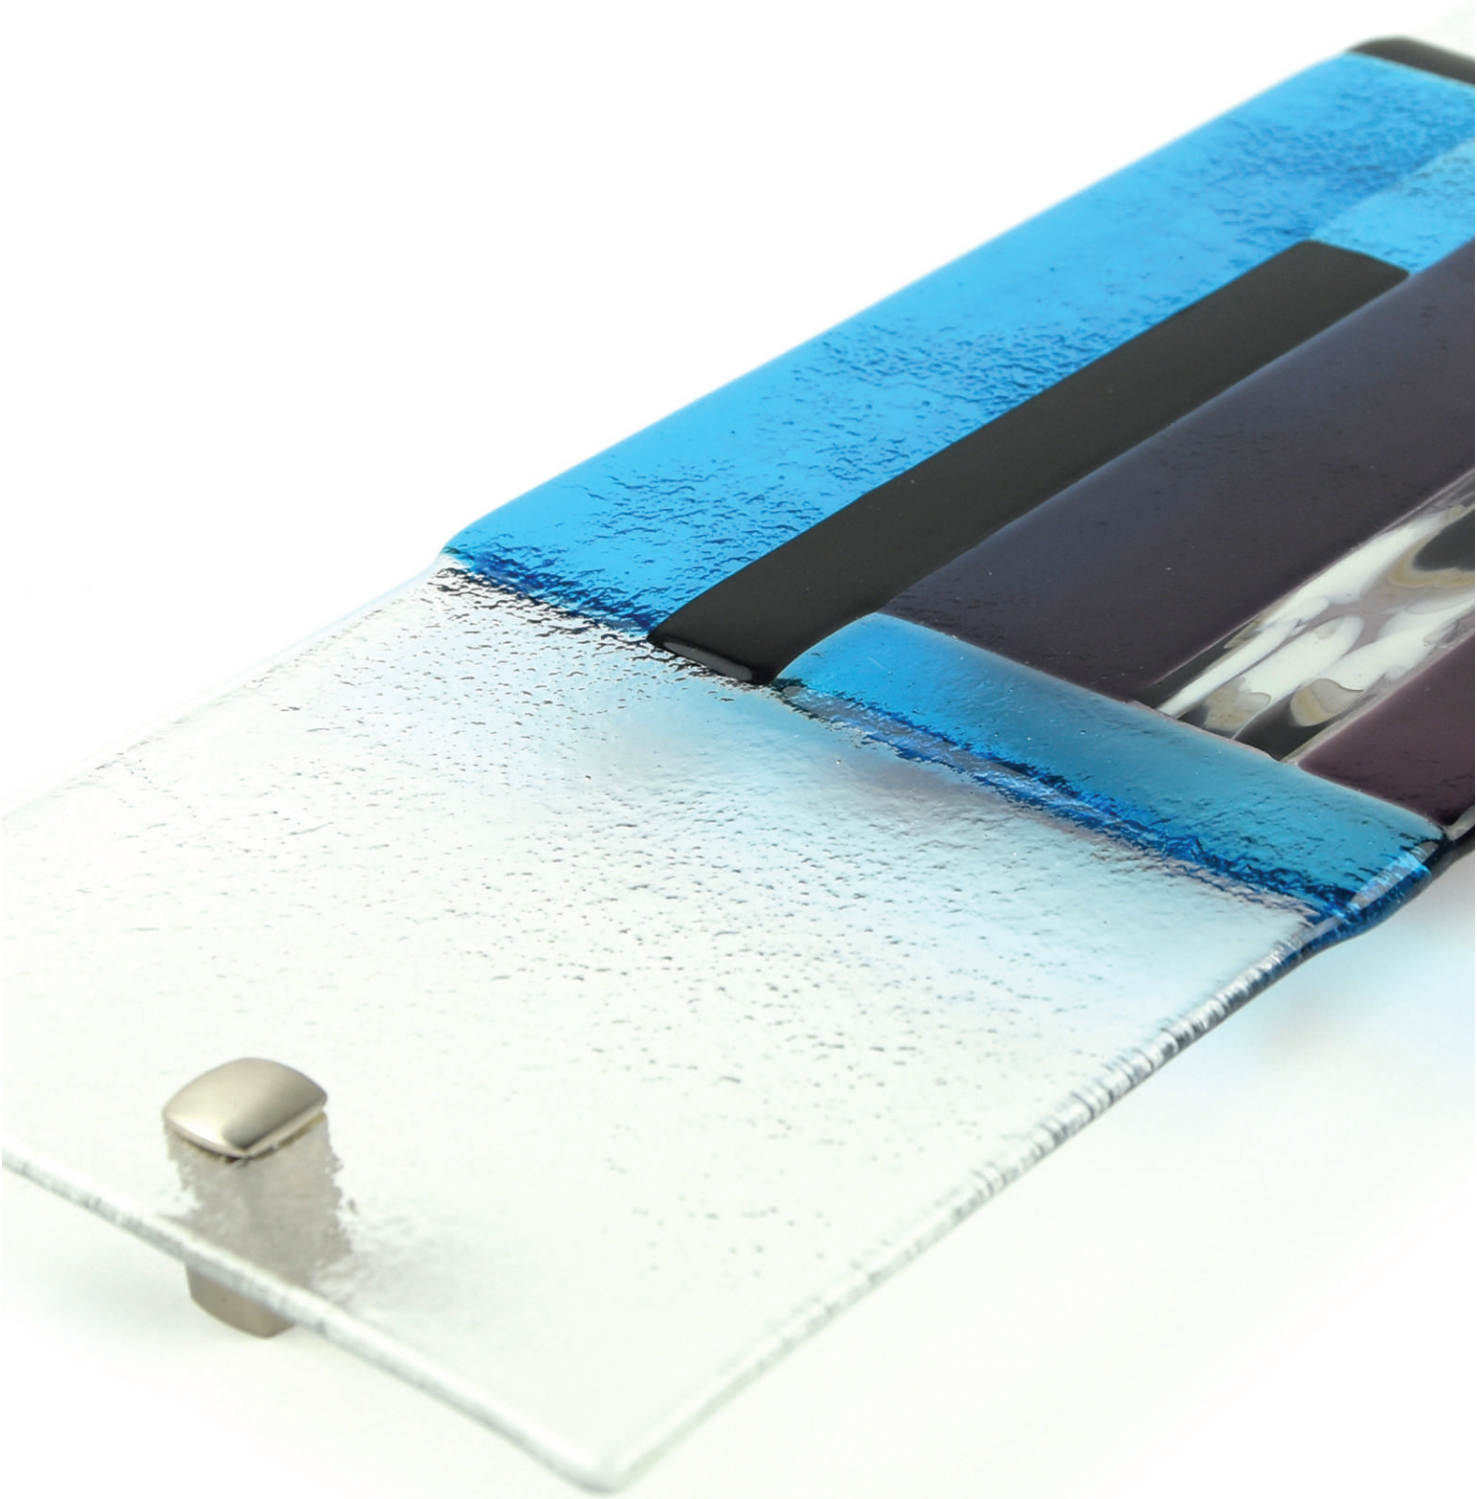

Greetings from Africa

Greetings from Africa

Greetings from Africa

Greetings from Africa

4" x 18"

6" x 18"

8" x 18"

Szkło fusingowe

Fused glass
Fused Glass

Odporność na plamienie

Resistance to staining
Fleckenunempfindlichkeit

3 mm

Grubość: 3 mm

Thickness: 3 mm
Glasstärke: 3 mm

Łatwość w czyszczeniu

Easy to clean
Pflegeleicht

Odporne na UV

UV resistant
UV-beständig

Montaż za pomocą dystansów

Installation using fixings
Montage mit Befestigungen

Do wewnątrz na ścianę - strefa sucha

Indoor on the wall - dry zone
Für Wand im Inneren - Trockenzone

H: 21 mm

H: 40 mm

Odporność na pochłanianie wody

Water resistance
Beständigkeit gegen Wasser

4" x 18": 101,6 x 457,2 mm

6" x 18": 152,4 x 457,2 mm

8" x 18": 203,2 x 457,2 mm

Made in Poland