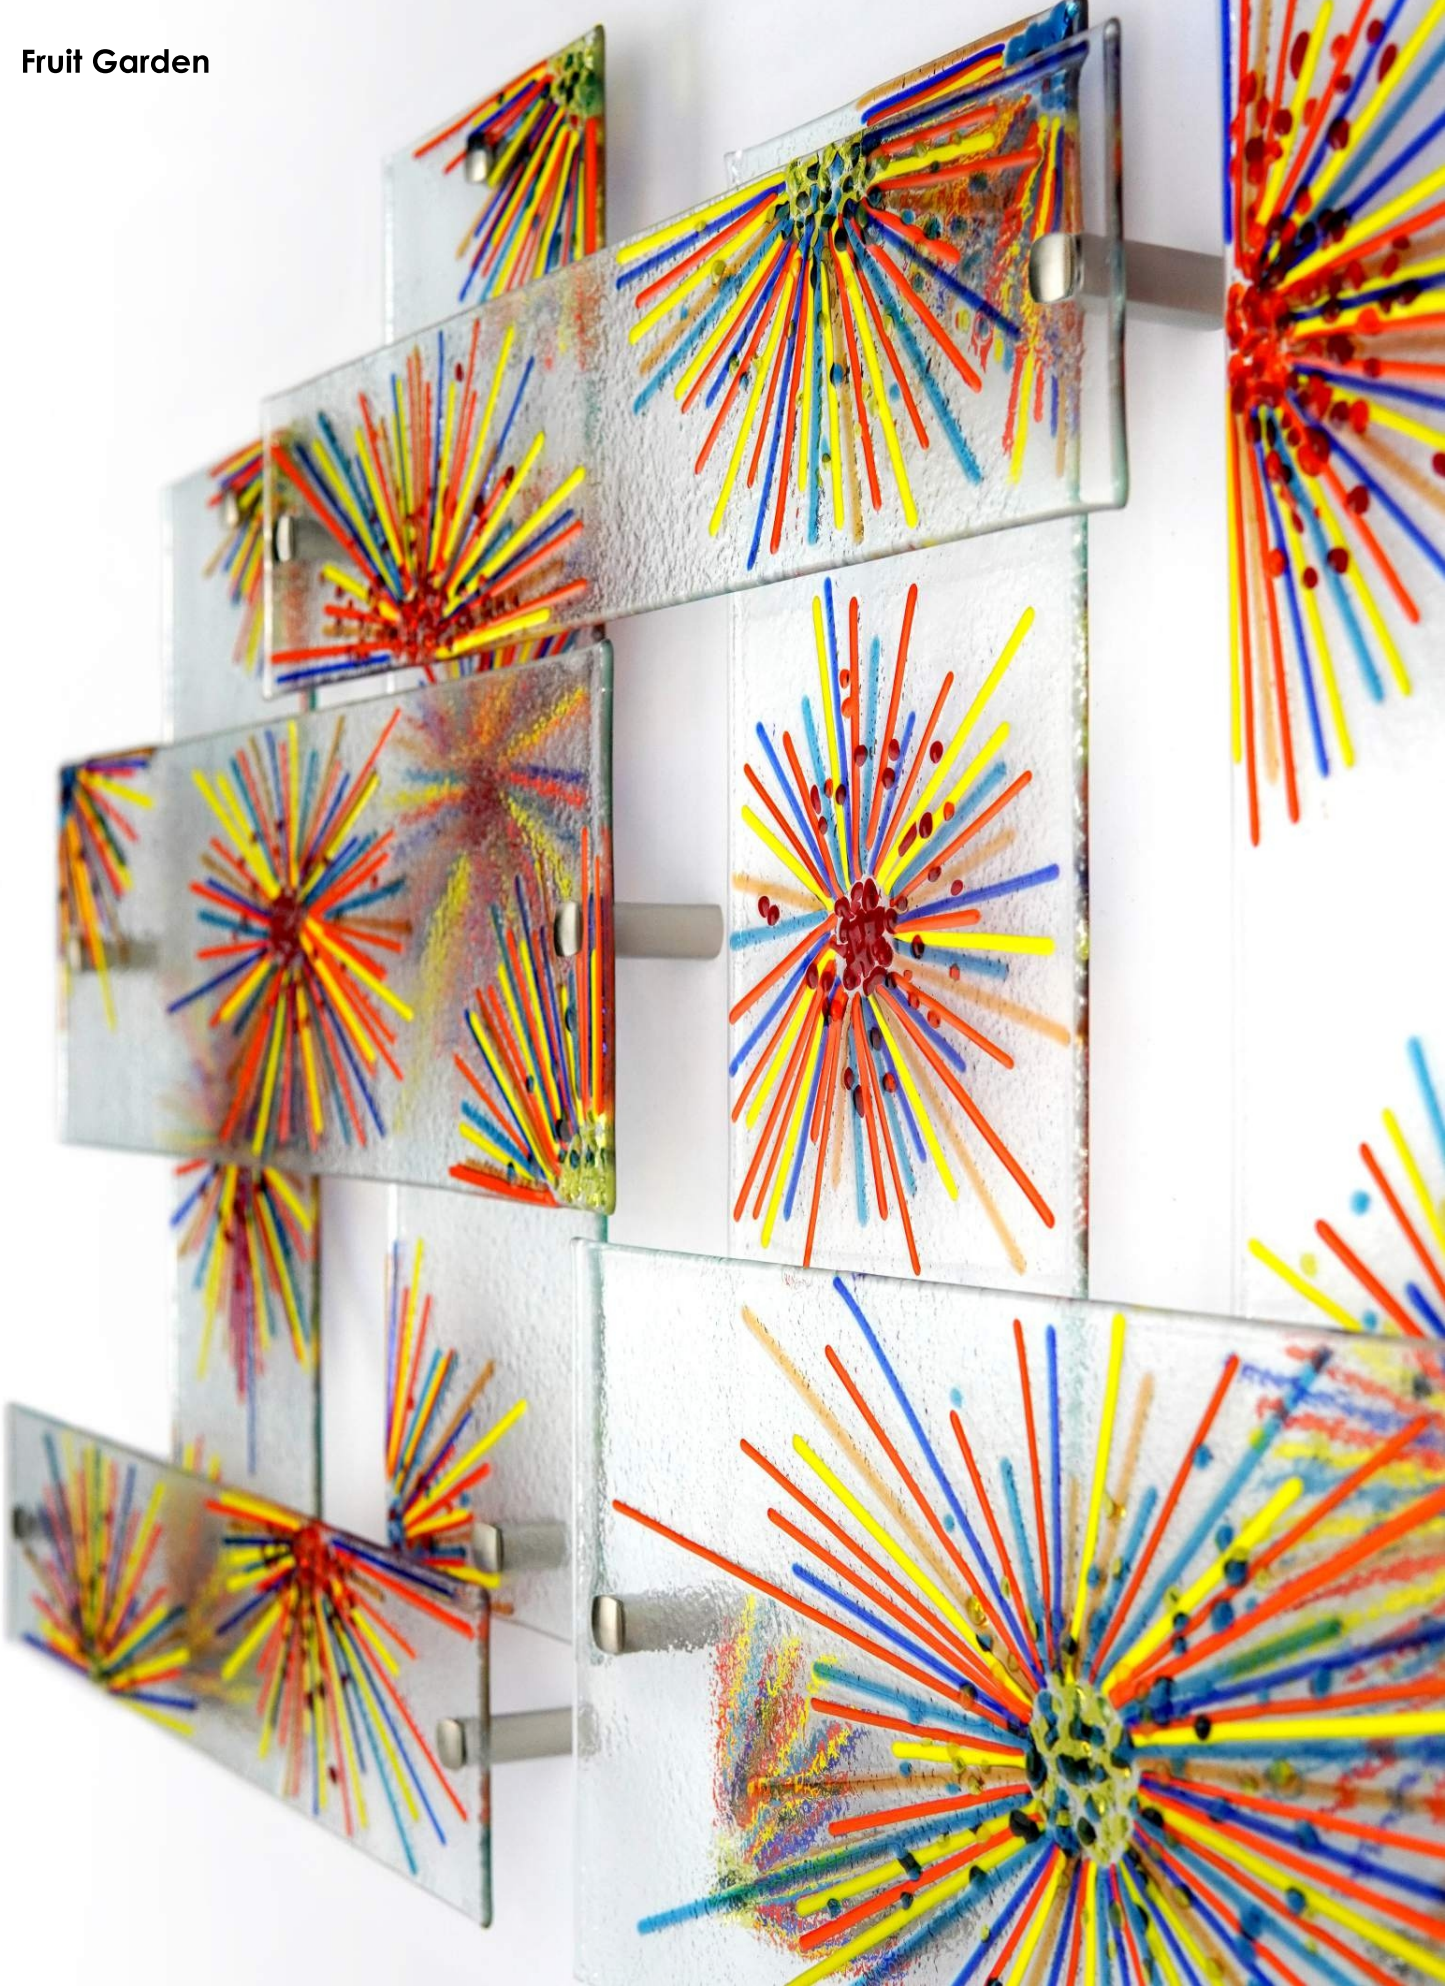

Fruit Garden

Fruit Garden

Fruit Garden

Fruit Garden

Fruit Garden

Fruit Garden

Fruit Garden

4" x 18"

6" x 18"

8" x 18"

Szkło fusingowe

Fused glass
Fused Glass

Odporność na plamienie

Resistance to staining
Fleckenunempfindlichkeit

3 mm

Grubość: 3 mm

Thickness: 3 mm
Glasstärke: 3 mm

Łatwość w czyszczeniu

Easy to clean
Pflegerleicht

Odporne na UV

UV resistant
UV-beständig

Montaż za pomocą dystansów

Installation using fixings
Montage mit Befestigungen

Do wewnątrz na ścianę - strefa sucha