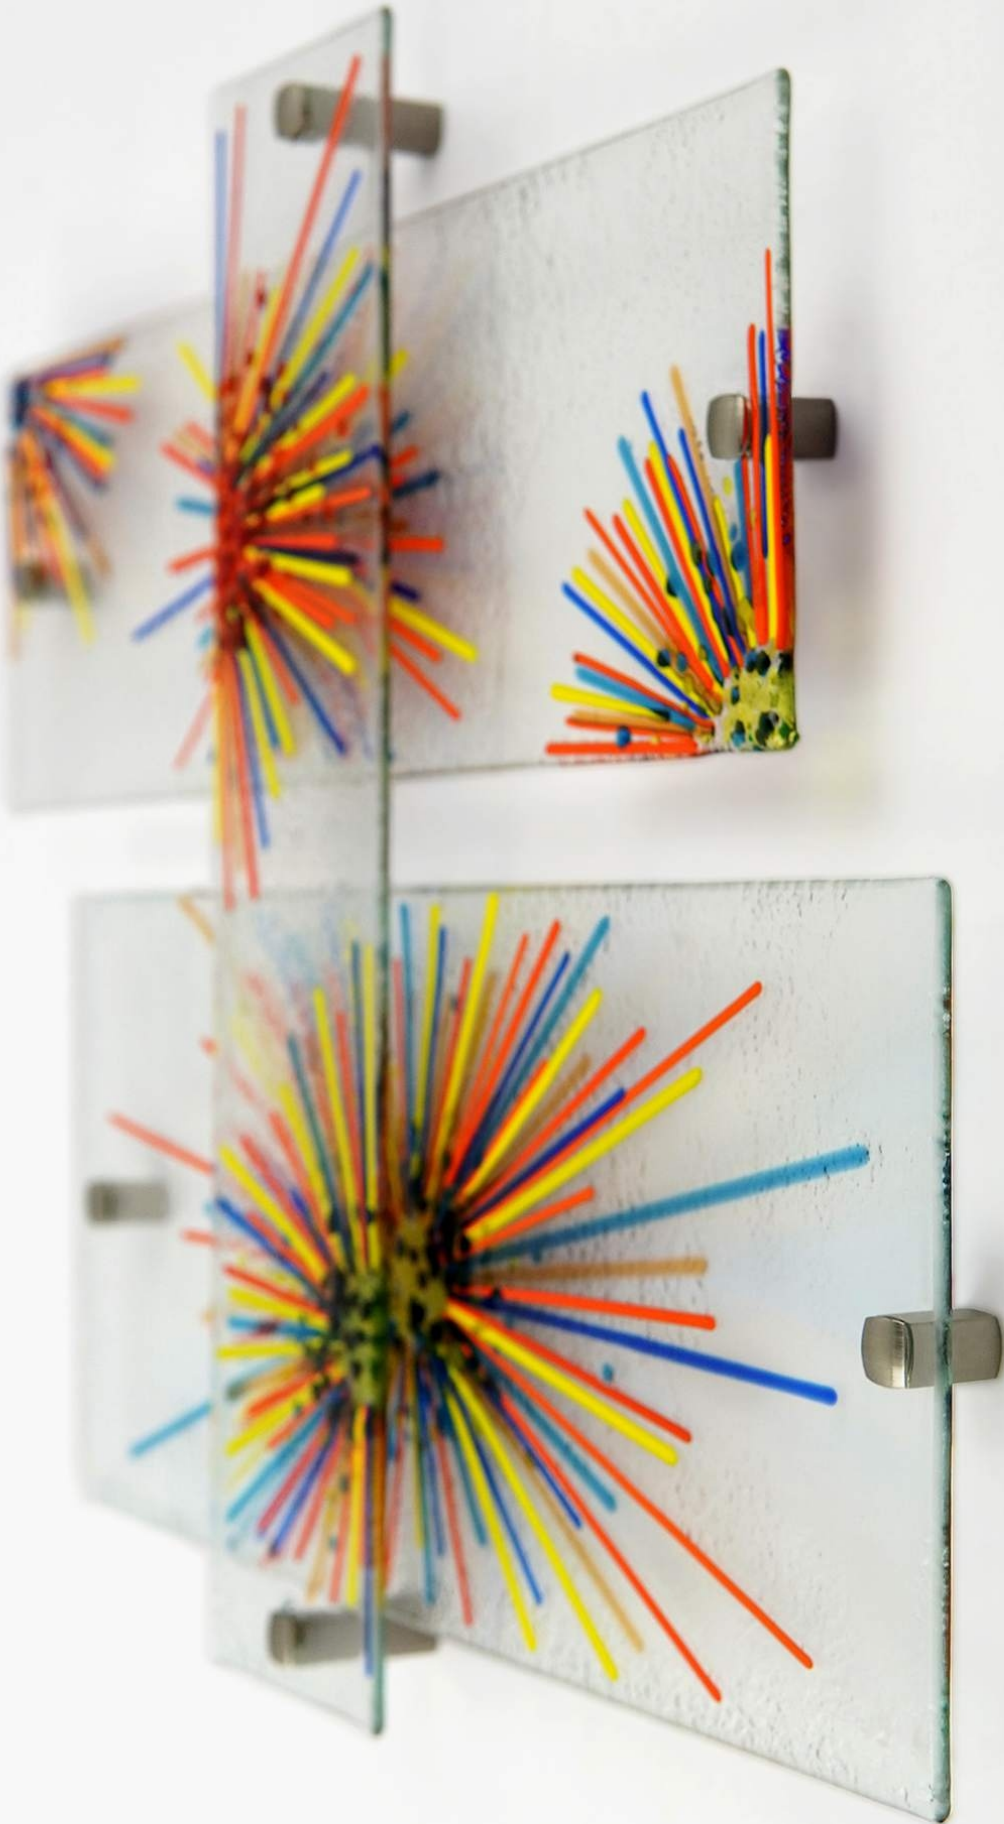

Fruit Garden

Fruit Garden

Fruit Garden

Fruit Garden

Fruit Garden

Fruit Garden

Fruit Garden

4" x 18"

6" x 18"

8" x 18"

Szkło fusingowe

Fused glass
Fused Glass

Odporność na plamienie

Resistance to staining
Fleckenunempfindlichkeit

3 mm

Grubość: 3 mm

Thickness: 3 mm
Glasstärke: 3 mm

Łatwość w czyszczeniu

Easy to clean
Pflegerleicht

Odporne na UV

UV resistant
UV-beständig

Montaż za pomocą dystansów

Installation using fixings
Montage mit Befestigungen

Do wewnątrz na ścianę - strefa sucha

Indoor on the wall - dry zone
Für Wand im Inneren - Trockenzone

H: 21 mm

H: 40 mm

Odporność na pochłanianie wody

Water resistance
Beständigkeit gegen Wasser

4" x 18": 101,6 x 457,2 mm

6" x 18": 152,4 x 457,2 mm