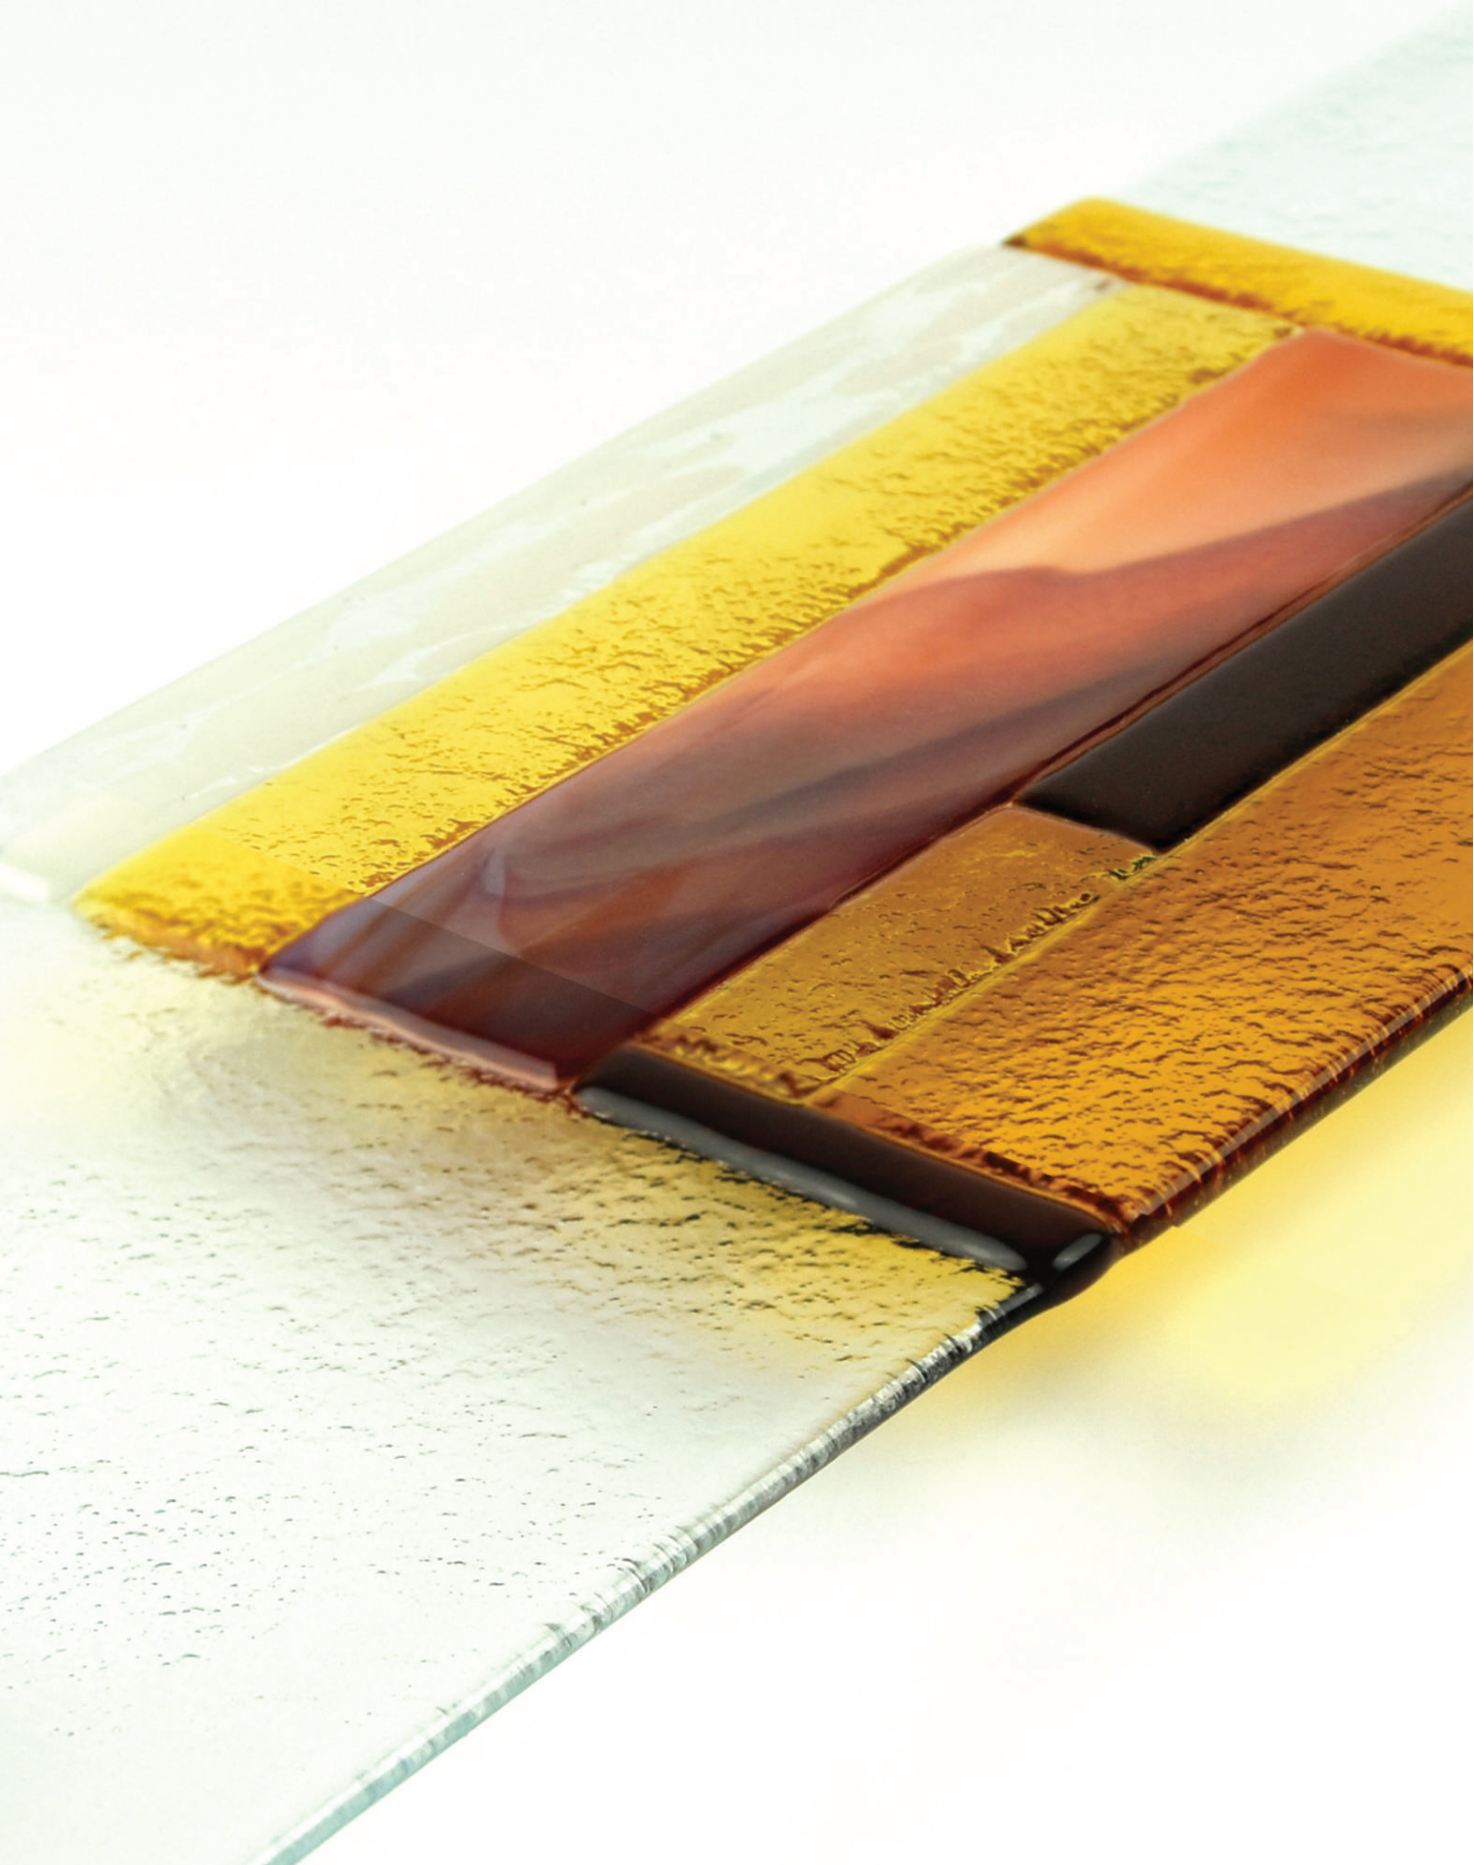

Desert Sunset

Desert Sunset

Desert Sunset

Desert Sunset

**4" x 18"**

**6" x 18"**

**8" x 18"**

**Szkło fusingowe**

Fused glass  
Fused Glass

**Odporność na plamienie**

Resistance to staining  
Fleckenunempfindlichkeit

3 mm

**Grubość: 3 mm**

Thickness: 3 mm  
Glasstärke: 3 mm

**Łatwość w czyszczeniu**

Easy to clean  
Pflegeleicht

**Odporne na UV**

UV resistant  
UV-beständig

**Montaż za pomocą dystansów**

Installation using fixings  
Montage mit Befestigungen

**Do wewnątrz na ścianę - strefa sucha**

Indoor on the wall - dry zone  
Für Wand im Inneren - Trockenzone

**H: 21 mm**

**H: 40 mm**

**Odporność na pochłanianie wody**

Water resistance  
Beständigkeit gegen Wasser

**4" x 18"**: 101,6 x 457,2 mm

**6" x 18"**: 152,4 x 457,2 mm

**8" x 18"**: 203,2 x 457,2 mm

**Made in Poland**