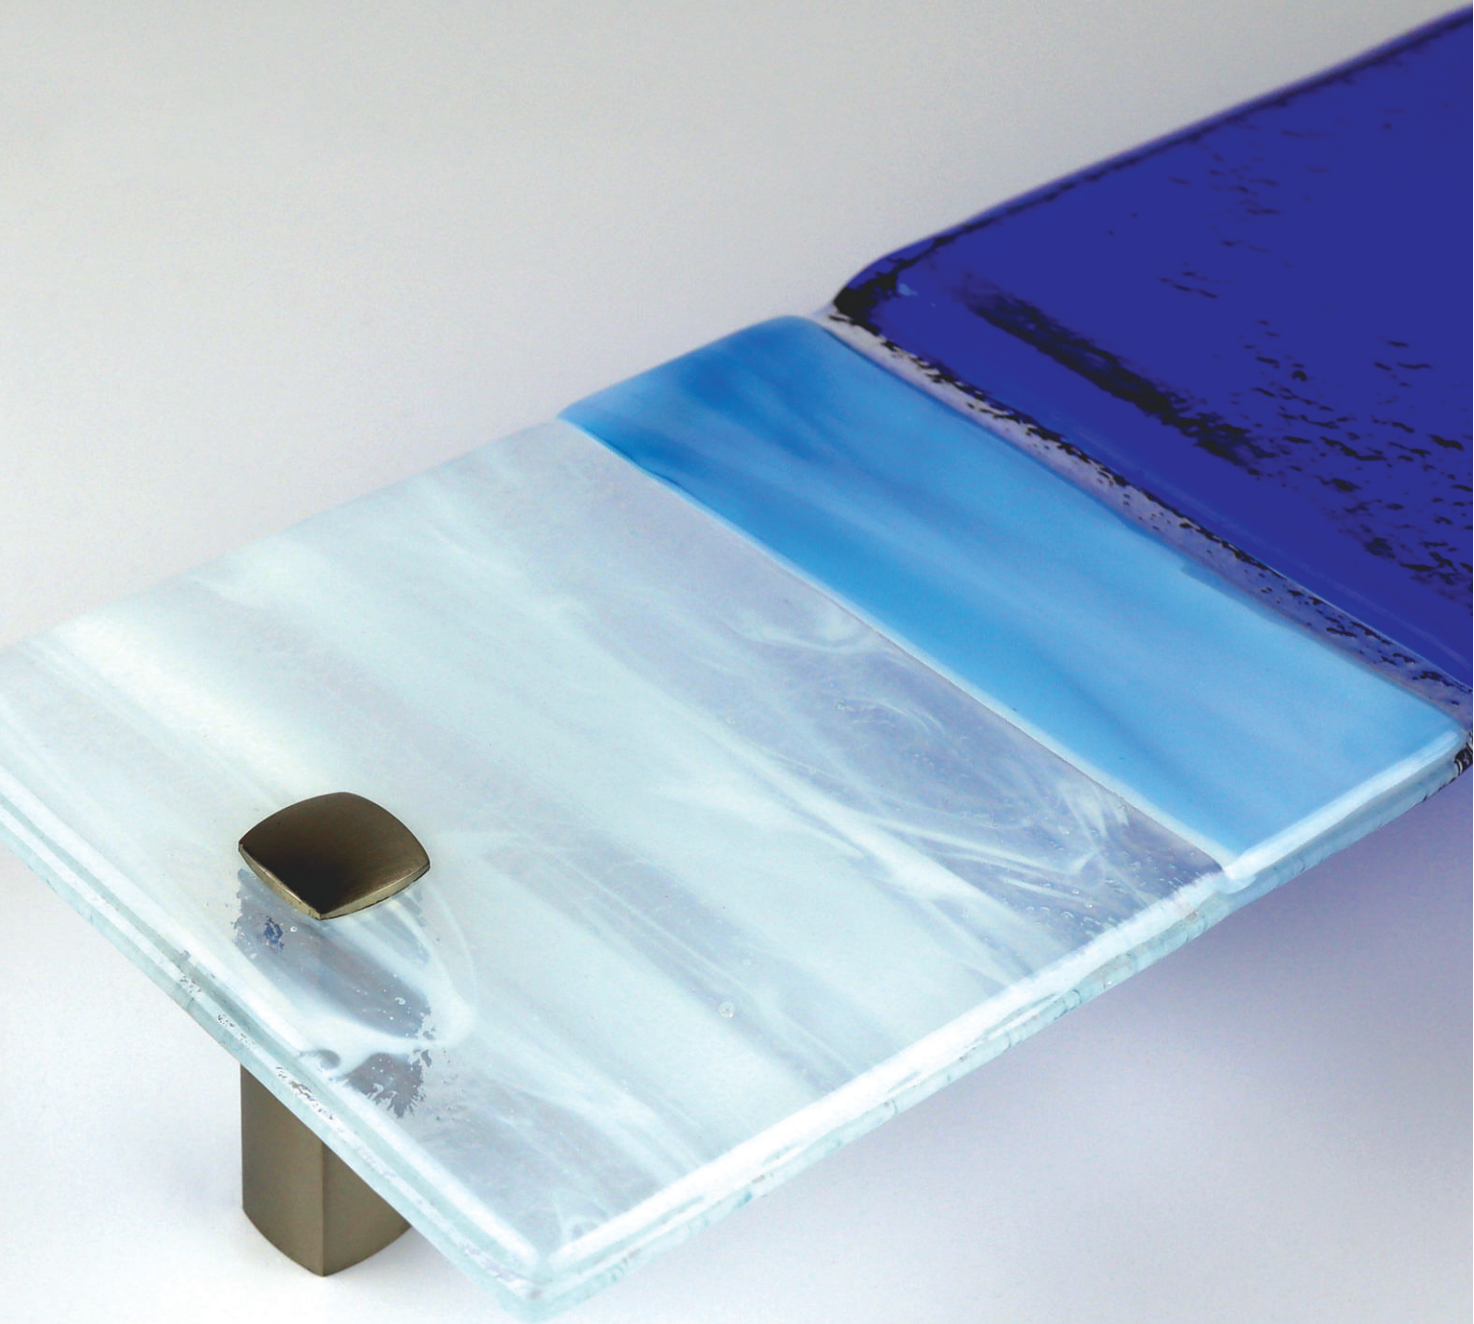

Above the Clouds

Above the Clouds

Above the Clouds

Above the Clouds

4" x 18"

6" x 18"

8" x 18"

Szkło fusingowe

Fused glass
Fused Glass

Odporność na plamienie

Resistance to staining
Fleckenunempfindlichkeit

3 mm

Grubość: 3 mm

Thickness: 3 mm
Glasstärke: 3 mm

Łatwość w czyszczeniu

Easy to clean
Pflegeleicht

Odporne na UV

UV resistant
UV-beständig

Montaż za pomocą dystansów

Installation using fixings
Montage mit Befestigungen

Do wewnątrz na ścianę - strefa sucha

Indoor on the wall - dry zone
Für Wand im Inneren - Trockenzone

H: 21 mm

H: 40 mm

Odporność na pochłanianie wody

Water resistance
Beständigkeit gegen Wasser

4" x 18": 101,6 x 457,2 mm

6" x 18": 152,4 x 457,2 mm

8" x 18": 203,2 x 457,2 mm

Made in Poland