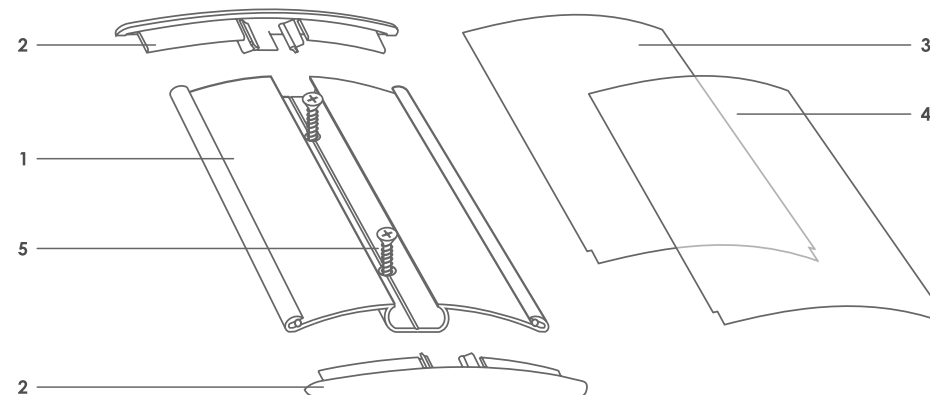

1 Konstrukcja - profil aluminiowy anodowany, kolor: srebrny

Construction - anodized aluminum profile, color: silver
Konstruktion - eloxiertes Aluminiumprofil, Farbe: Silber

2 Komplet zaślepek z tworzywa: czarne (BL), szare (GR)

Set of plastic plugs: black (BL), gray (GR)
Set von Kunststoffkappen: schwarz (BL), grau (GR)

3 Wkładka PCV przezroczysta - antyrefleksyjna

Transparent PVC insert - anti-reflective
Transparente PVC-Einlage - entspiegelt

4 Wkładka PCV biała - matowa

White PVC insert - matt
PVC-Einsatz weiß - matt

5 Komplet wkrętów mocujących i dybli

Set of fixing screws and dowels
Set von Befestigungsschrauben und Dübel